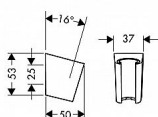

Hansgrohe Porter'S 28331000 nástěnný držák ruční sprchy - chrom

» Koupelny a WC » Koupelnové doplňky

Kód produktu 14988

EAN 4011097487311

Pevný sprchový držák pro ruční sprchu. materiál: plast
barva: chrom