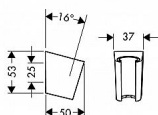

Hansgrohe Porter'S 28331000 nástěnný držák ruční sprchy - chrom

» Koupelny a WC » Koupelnové doplňky

Kód produktu 14988

EAN 4011097487311

Pevný sprchový držák pro ruční sprchu.

materiál: plast

barva: chrom

Dostupnost na hlavním skladě: skladem