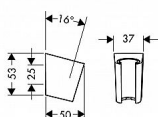

# Hansgrohe Porter'S 28331000 nástěnný držák ruční sprchy - chrom

» Koupelny » Koupelnové doplňky

Kód produktu 14988

EAN 4011097487311

Pevný sprchový držák pro ruční sprchu. materiál: plast  
barva: chrom