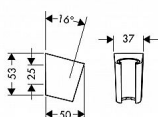

Hansgrohe Porter'S 28331000 nástěnný držák ruční sprchy - chrom

» Koupelny a WC » Koupelnové doplňky

Kód produktu 14988

EAN 4011097487311

Pevný sprchový držák pro ruční sprchu.

materiál: plast

barva: chrom

Dostupnost na hlavním skladě: skladem