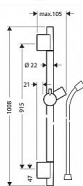

# Hansgrohe NICA S Puro 900 28631670 sprchová garnitura, matná černá

» Koupelny a WC » Sprchy, sprchový program » Sprchy » Sprchové soupravy + sety

Kód produktu	40558
EAN	4059625231104

obsahuje: sprchová tyč, sprchová hadice, jezdec  
profil tyče: kulatý  
průměr tyče: 22 mm  
kovový držák ruční sprchy  
držák sprchy s aretací  
plynulé nastavení úhlu sklonu  
nastavení úhlu sklonu do definovaných poloh