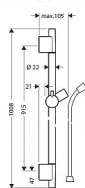

Hansgrohe NICA S Puro 900 28631670 sprchová garnitura, matná černá

» Koupelny » Sprchy, sprchový program » Sprchové soupravy + sety

Kód produktu	40558
EAN	4059625231104

obsahuje: sprchová tyč, sprchová hadice, jezdec profil tyče:
kulatý průměr tyče: 22 mm kovový držák ruční sprchy držák
sprchy s aretací plynulé nastavení úhlu sklonu nastavení úhlu
sklonu do definovaných poloh