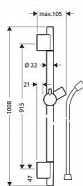

Hansgrohe NICA S Puro 900 28631670 sprchová garnitura, matná černá

» Koupelny a WC » Sprchy, sprchový program » Sprchy » Sprchové soupravy + sety

Kód produktu	40558
EAN	4059625231104

obsahuje: sprchová tyč, sprchová hadice, jezdec profil tyče:
kulatý průměr tyče: 22 mm kovový držák ruční sprchy držák
sprchy s aretací plynulé nastavení úhlu sklonu nastavení úhlu
sklonu do definovaných poloh