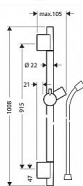

Hansgrohe NICA S Puro 900 28631670 sprchová garnitura, matná černá

» Koupelny a WC » Sprchy, sprchový program » Sprchy » Sprchové soupravy + sety

Kód produktu	40558
EAN	4059625231104

obsahuje: sprchová tyč, sprchová hadice, jezdec
profil tyče: kulatý
průměr tyče: 22 mm
kovový držák ruční sprchy
držák sprchy s aretací
plynulé nastavení úhlu sklonu
nastavení úhlu sklonu do definovaných poloh