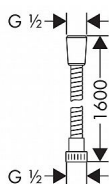

Hansgrohe Metaflex 28266000 sprchová hadice 160cm - chrom

» Koupelny a WC » Sprchy, sprchový program » Sprchy » Sprchové hadice

Kód produktu 28122

EAN 4011097260860

Sprchová hadice Hansgrohe Metaflex, délka 160 cm, chrom.

Vlastnosti produktu:

- umělohmotná sprchová hadice se spirálovým vinutím
- snadno čistitelný umělohmotný povlak
- délka hadice: 1,60 m
- bez otočných kloubů
- odolná proti zlomení

Dostupnost na hlavním skladě: