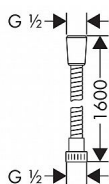

# Hansgrohe Metaflex 28266000 sprchová hadice 160cm - chrom

» Koupelny a WC » Sprchy, sprchový program » Sprchy » Sprchové hadice

Kód produktu 28122

EAN 4011097260860

Sprchová hadice Hansgrohe Metaflex, délka 160 cm, chrom. Vlastnosti produktu: - umělohmotná sprchová hadice se spirálovým vinutím - snadno čistitelný umělohmotný povlak - délka hadice: 1,60 m - bez otočných kloubů - odolná proti zlomení