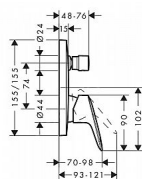

Hansgrohe Logis 71405000 baterie vanová podomítková - chrom

» Koupelny a WC » Vodovodní baterie » Vanové baterie

Kód produktu	19816
EAN	4011097738246

způsob připojení: základní těleso průtok horním výstupem: 21 l/min průtok dolním výstupem: 29 l/min keramická kartuše nastavitelné omezení teploty automatické zpětné přepínání
Balení obsahuje: páková vanová baterie instalační blok upevňovací materiál montážní návod typ: vanová umístění: podomítková ovládání baterie: páková série: Logis design: oblé barva: chrom ovládání výpusti: ne