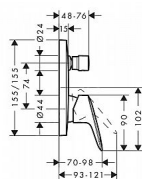

Hansgrohe Logis 71405000 baterie vanová podomítková - chrom

» Koupelny » Vodovodní baterie » Vanové baterie

Kód produktu	19816
EAN	4011097738246

způsob připojení: základní těleso průtok horním výstupem: 21 l/min průtok dolním výstupem: 29 l/min keramická kartuše nastavitelné omezení teploty automatické zpětné přepínání
Balení obsahuje: páková vanová baterie instalační blok upevňovací materiál montážní návod typ: vanová umístění: podomítková ovládání baterie: páková série: Logis design: oblý barva: chrom ovládání výpusti: ne