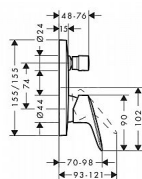

Hansgrohe Logis 71405000 baterie vanová podomítková - chrom

» Koupelny a WC » Vodovodní baterie » Vanové baterie

Kód produktu	19816
EAN	4011097738246

způsob připojení: základní těleso průtok horním výstupem: 21 l/min průtok dolním výstupem: 29 l/min keramická kartuše nastavitelné omezení teploty automatické zpětné přepínání
Balení obsahuje: páková vanová baterie instalační blok upevňovací materiál montážní návod typ: vanová umístění: podomítková ovládání baterie: páková série: Logis design: oblý barva: chrom ovládání výpusti: ne