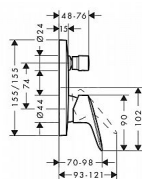

Hansgrohe Logis 71405000 baterie vanová podomítková - chrom

» Koupelny a WC » Vodovodní baterie » Vanové baterie

Kód produktu	19816
EAN	4011097738246

způsob připojení: základní těleso
průtok horním výstupem: 21 l/min
průtok dolním výstupem: 29 l/min
keramická kartuše
nastavitelné omezení teploty
automatické zpětné přepínání

Balení obsahuje:
páková vanová baterie
instalační blok
upevňovací materiál
montážní návod

typ: vanová
umístění: podomítková
ovládání baterie: páková
série: Logis
design: oblý
barva: chrom
ovládání výpusti: ne