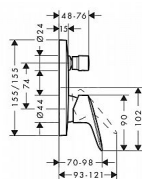

# Hansgrohe Logis 71405000 baterie vanová podomítková - chrom

» Koupelny a WC » Vodovodní baterie » Vanové baterie

Kód produktu	19816
EAN	4011097738246

způsob připojení: základní těleso  
průtok horním výstupem: 21 l/min  
průtok dolním výstupem: 29 l/min  
keramická kartuše  
nastavitelné omezení teploty  
automatické zpětné přepínání

Balení obsahuje:  
páková vanová baterie  
instalační blok  
upevňovací materiál  
montážní návod

typ: vanová  
umístění: podomítková  
ovládání baterie: páková  
série: Logis  
design: oblý  
barva: chrom  
ovládání výpusti: ne