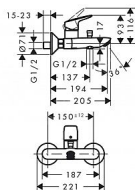

Hansgrohe Logis 71400000 baterie vanová nástěnná - chrom, s přepínačem

» Koupelny a WC » Vodovodní baterie » Vanové baterie

Kód produktu	40950
EAN	4011097738260

Nástěnná vanová baterie od renomovaného výrobce Hansgrohe. výtok: 194 mm způsob připojení: etážky rozteč středů: 150 mm \pm 12 mm druh proudu baterie: normální proud průtok vanovým výtokem (při 0,3 MPa): 20 l/min průtok přívodem k ruční sprše (při 0,3 MPa): 17 l/min rozměr přívodů: DN15 - keramická kartuše - nastavitelné omezení teploty - automatické zpětné přepínání - zpětný ventil - s odhlučněním - vhodné pro průtokový ohřívač Součást dodávky: Páková vanová baterie rozety