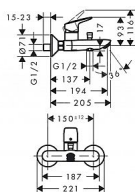

Hansgrohe Logis 71400000 baterie vanová nástěnná - chrom, s přepínačem

» Koupelny a WC » Vodovodní baterie » Vanové baterie

Kód produktu	40950
EAN	4011097738260

Nástěnná vanová baterie od renomovaného výrobce Hansgrohe.

- výtok: 194 mm
- způsob připojení: etážky
- rozteč středů: 150 mm ± 12 mm
- druh proudu baterie: normální proud
- průtok vanovým výtokem (při 0,3 MPa): 20 l/min
- průtok přívodem k ruční sprše (při 0,3 MPa): 17 l/min
- rozměr přívodů: DN15
- keramická kartuše
- nastavitelné omezení teploty
- automatické zpětné přepínání
- zpětný ventil
- s odhlučněním
- vhodné pro průtokový ohřívač

Součást dodávky:
Páková vanová baterie
rozety
etážky
montážní návod

Dostupnost na hlavním skladě: skladem

Parametry

Výrobce	Hansgrohe