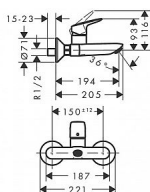

# Hansgrohe Logis 71225000 umyvadlová baterie 150mm

» Koupelny » Vodovodní baterie » Umyvadlové baterie

Kód produktu 40404

EAN 4011097769981

výtok: 194 mm rozteč středů: 150 mm  $\pm$  12 mm druh proudu: normální proud maximální průtok při 0,3 MPa: 5 l/min keramická kartuše nastavitelné omezení teploty s odhlučněním vhodné pro průtokový ohřívač způsob připojení: G 1 rozměr přívodů: DN15 Součást dodávky páková umyvadlová baterie rozety etážky montážní návod