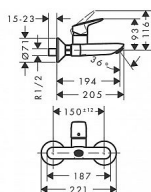

Hansgrohe Logis 71225000 umyvadlová baterie 150mm

» Koupelny a WC » Vodovodní baterie » Umyvadlové baterie

Kód produktu 40404

EAN 4011097769981

výtok: 194 mm
rozteč středů: 150 mm ± 12 mm
druh proudu: normální proud
maximální průtok při 0,3 MPa: 5 l/min
keramická kartuše
nastavitelné omezení teploty
s odhlučněním
vhodné pro průtokový ohřívač
způsob připojení: G ½
rozměr přívodů: DN15

Součást dodávky

páková umyvadlová baterie
rozety
etážky
montážní návod

Dostupnost na hlavním skladě: skladem

Parametry

Výrobce Hansgrohe