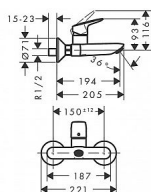

Hansgrohe Logis 71225000 umyvadlová baterie 150mm

» Koupelny a WC » Vodovodní baterie » Umyvadlové baterie

Kód produktu 40404

EAN 4011097769981

výtok: 194 mm
rozteč středů: 150 mm ± 12 mm
druh proudu: normální proud
maximální průtok při 0,3 MPa: 5 l/min
keramická kartuše
nastavitelné omezení teploty
s odhlučněním
vhodné pro průtokový ohřívač
způsob připojení: G ½
rozměr přívodů: DN15

Součást dodávky

páková umyvadlová baterie
rozety
etážky
montážní návod

Dostupnost na hlavním skladě:

skladem

Parametry

Výrobce

Hansgrohe