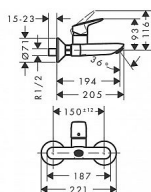

Hansgrohe Logis 71225000 umyvadlová baterie 150mm

» Koupelny a WC » Vodovodní baterie » Umyvadlové baterie

Kód produktu 40404

EAN 4011097769981

výtok: 194 mm rozteč středů: 150 mm \pm 12 mm druh proudu: normální proud maximální průtok při 0,3 MPa: 5 l/min keramická kartuše nastavitelné omezení teploty s odhlučněním vhodné pro průtokový ohřívač způsob připojení: G 1 rozměr přívodů: DN15 Součást dodávky páková umyvadlová baterie rozety etážky montážní návod