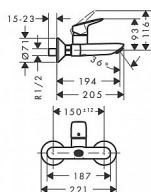

Hansgrohe Logis 71225000 umyvadlová baterie 150mm

» Koupelny a WC » Vodovodní baterie » Umyvadlové baterie

Kód produktu 40404

EAN 4011097769981

výtok: 194 mm rozteč středů: 150 mm ± 12 mm druh proudu: normální proud maximální průtok při 0,3 MPa: 5 l/min keramická kartuše nastavitelné omezení teploty s odhlučněním vhodné pro průtokový ohřívač způsob připojení: G 1 rozměr přívodů: DN15 Součást dodávky páková umyvadlová baterie rozety etážky montážní návod