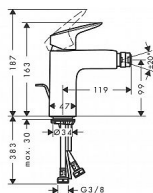

# Hansgrohe Logis 71200000 bidetová baterie s výpustí

» Koupelny a WC » Vodovodní baterie » Bidetové baterie

Kód produktu 40423

EAN 4011097738444

perlátor s kulovým kloubem  
normální proud  
průtokové množství: 7,2 l/min  
keramická kartuše  
nastavitelné omezení teploty  
odtoková souprava s táhlem G 1/2  
vhodné pro průtokový ohřivač