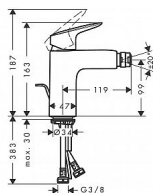

Hansgrohe Logis 71200000 bidetová baterie s výpustí

» Koupelny » Vodovodní baterie » Bidetové baterie

Kód produktu 40423

EAN 4011097738444

perlátor s kulovým kloubem normální proud průtokové množství: 7,2 l/min keramická kartuše nastavitelné omezení teploty odtoková souprava s táhlem G 1? vhodné pro průtokový ohřivač