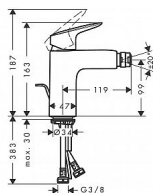

Hansgrohe Logis 71200000 bidetová baterie s výpustí

» Koupelny a WC » Vodovodní baterie » Bidetové baterie

Kód produktu 40423

EAN 4011097738444

perlátor s kulovým kloubem normální proud průtokové množství: 7,2 l/min keramická kartuše nastavitelné omezení teploty odtoková souprava s táhlem G 1? vhodné pro průtokový ohřivač