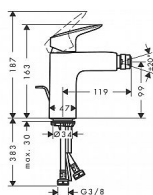

Hansgrohe Logis 71200000 bidetová baterie s výpustí

» Koupelny a WC » Vodovodní baterie » Bidetové baterie

Kód produktu 40423

EAN 4011097738444

perlátor s kulovým kloubem normální proud průtokové množství: 7,2 l/min keramická kartuše nastavitelné omezení teploty odtoková souprava s táhlem G 1? vhodné pro průtokový ohřivač