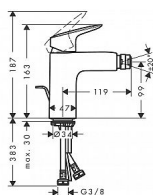

Hansgrohe Logis 71200000 bidetová baterie s výpustí

» Koupelny a WC » Vodovodní baterie » Bidetové baterie

Kód produktu 40423

EAN 4011097738444

perlátor s kulovým kloubem
normální proud
průtokové množství: 7,2 l/min
keramická kartuše
nastavitelné omezení teploty
odtoková souprava s táhlem G 1/2
vhodné pro průtokový ohřívač