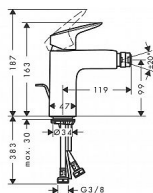

# Hansgrohe Logis 71200000 bidetová baterie s výpustí

» Koupelny a WC » Vodovodní baterie » Bidetové baterie

Kód produktu 40423

EAN 4011097738444

perlátor s kulovým kloubem  
normální proud  
průtokové množství: 7,2 l/min  
keramická kartuše  
nastavitelné omezení teploty  
odtoková souprava s táhlem G 1/2  
vhodné pro průtokový ohřívač