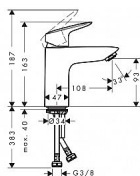

Hansgrohe Logis 71107000 umyvadlová baterie s výpustí - chrom

» Koupelny a WC » Vodovodní baterie » Umyvadlové baterie

Kód produktu 38771

EAN 4011097738529

Páková umyvadlová baterie 100 s odtokovou soupravou Push-Open. - ComfortZone 100 druh proudu: normální proud - maximální průtok při 0,3 MPa: 5 l/min - keramická kartuše - nastavitelné omezení teploty - vhodné pro průtokový ohřívač - odtoková souprava Push-Open G 11 materiál odtokové soupravy: syntetika způsob připojení: převlečné matky G ? rozměr přívodů: DN15 Součást dodávky - páková umyvadlová baterie - přívodní hadice - upevnění dřívku - montážní návod