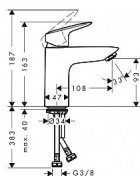

Hansgrohe Logis 71107000 umyvadlová baterie s výpustí - chrom

» Koupelny a WC » Vodovodní baterie » Umyvadlové baterie

Kód produktu 38771

EAN 4011097738529

Páková umyvadlová baterie 100 s odtokovou soupravou Push-Open.

- ComfortZone 100
- druh proudu: normální proud
- maximální průtok při 0,3 MPa: 5 l/min
- keramická kartuše
- nastavitelné omezení teploty
- vhodné pro průtokový ohřívač
- odtoková souprava Push-Open G 1¼
- materiál odtokové soupravy: syntetika
- způsob připojení: převlečné matky G ¾
- rozměr přívodů: DN15

Součást dodávky

- páková umyvadlová baterie
- přívodní hadice
- upevnění dřívku
- montážní návod

Dostupnost na hlavním skladě:

skladem

Parametry

Výrobce

Hansgrohe