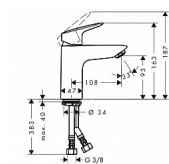

Hansgrohe Logis 71101000 baterie umyvadlová páková

» Koupelny a WC » Vodovodní baterie » Umyvadlové baterie

Kód produktu	21753
EAN	4011097738574

Kvalitní stojánková baterie pro moderní design v okolí umyvadla se zvýšeným komfortem umývání.

Vlastnosti produktu

- ComfortZone 100
- vyložení 10,8 cm
- průtokové množství: 5 l/min
- keramická kartuše
- nastavitelné omezení teploty
- bez odtokové soupravy
- vhodné pro průtokový ohřívač

Parametry

typ: umyvadlová
umístění: stojánková
ovládání baterie: páková
série: Logis
výška (cm): 16,3
výška výtoku (cm): 9,3
design: oblý
barva: chrom
ovládání výpusti: ne
omezovač průtoku: 5l/min

Dostupnost na hlavním skladě:

skladem

Parametry

Výrobce

Hansgrohe