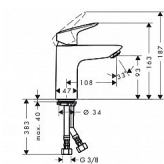

# Hansgrohe Logis 71101000 baterie umyvadlová páková

» Koupelny a WC » Vodovodní baterie » Umyvadlové baterie

Kód produktu	21753
EAN	4011097738574

Kvalitní stojánková baterie pro moderní design v okolí umyvadla se zvýšeným komfortem umývání. Vlastnosti produktu - ComfortZone 100 - vyložení 10,8 cm - průtokové množství: 5 l/min - keramická kartuše - nastavitelné omezení teploty - bez odtokové soupravy - vhodné pro průtokový ohřívač Parametry typ: umyvadlová umístění: stojánková ovládání baterie: páková série: Logis výška (cm): 16,3 výška výtoku (cm): 9,3 design: oblý barva: chrom ovládání výpusti: ne omezovač průtoku: