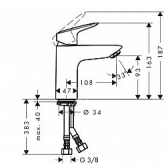

Hansgrohe Logis 71101000 baterie umyvadlová páková

» Koupelny a WC » Vodovodní baterie » Umyvadlové baterie

Kód produktu	21753
EAN	4011097738574

Kvalitní stojánková baterie pro moderní design v okolí umyvadla se zvýšeným komfortem umývání.

Vlastnosti produktu

- ComfortZone 100
- vyložení 10,8 cm
- průtokové množství: 5 l/min
- keramická kartuše
- nastavitelné omezení teploty
- bez odtokové soupravy
- vhodné pro průtokový ohřívač

Parametry

typ: umyvadlová
umístění: stojánková
ovládání baterie: páková
série: Logis
výška (cm): 16,3
výška výtoku (cm): 9,3
design: oblý
barva: chrom
ovládání výpusti: ne
omezovač průtoku: 5l/min

Dostupnost na hlavním skladě:

skladem

Parametry

Výrobce	Hansgrohe