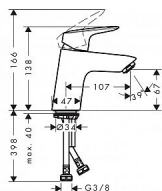

Hansgrohe Logis 71077000 umyvadlová baterie s výpustí - chrom

» Koupelny a WC » Vodovodní baterie » Umyvadlové baterie

Kód produktu	40951
EAN	4011097738642

Páková umyvadlová baterie 70 s odtokovou soupravou Push-Open.

- ComfortZone 70
- výtok: 107 mm
- druh proudu: normální proud
- maximální průtok při 0,3 MPa: 5 l/min
- materiál odtokové soupravy: syntetika
- způsob připojení: převlečné matky G 3/8
- rozměr přívodů: DN15
- keramická kartuše
- nastavitelné omezení teploty
- vhodné pro průtokový ohřívač
- odtoková souprava Push-Open G 1 1/4

Součást dodávky:
páková umyvadlová baterie
přívodní hadice
upevnění dřívku
montážní návod

Dostupnost na hlavním skladě: skladem

Parametry

Výrobce	Hansgrohe