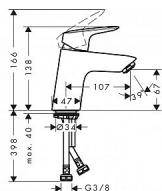

Hansgrohe Logis 71077000 umyvadlová baterie s výpustí - chrom

» Koupelny a WC » Vodovodní baterie » Umyvadlové baterie

Kód produktu 40951

EAN 4011097738642

Páková umyvadlová baterie 70 s odtokovou soupravou Push-Open. - ComfortZone 70 výtok: 107 mm druh proudu: normální proud maximální průtok při 0,3 MPa: 5 l/min materiál odtokové soupravy: syntetika způsob připojení: převlečné matky G 3/8 rozměr přívodů: DN15 - keramická kartuše - nastavitelné omezení teploty - vhodné pro průtokový ohřívač - odtoková souprava Push-Open G 11 Součást dodávky: páková umyvadlová baterie přívodní hadice upevnění dřívku montážní návod