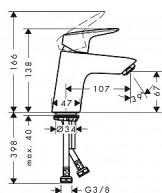

Hansgrohe Logis 71077000 umyvadlová baterie s výpustí - chrom

» Koupelny a WC » Vodovodní baterie » Umyvadlové baterie

Kód produktu	40951
EAN	4011097738642

Páková umyvadlová baterie 70 s odtokovou soupravou Push-Open.

- ComfortZone 70
- výtok: 107 mm
- druh proudu: normální proud
- maximální průtok při 0,3 MPa: 5 l/min
- materiál odtokové soupravy: syntetika
- způsob připojení: převlečné matky G 3/8
- rozměr přívodů: DN15
- keramická kartuše
- nastavitelné omezení teploty
- vhodné pro průtokový ohřívač
- odtoková souprava Push-Open G 1 1/4

Součást dodávky:
páková umyvadlová baterie
přívodní hadice
upevnění dřívku
montážní návod

Dostupnost na hlavním skladě: skladem

Parametry

Výrobce Hansgrohe