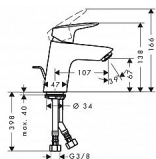

Hansgrohe Logis 71071000 baterie umyvadlová páková

» Koupelny a WC » Vodovodní baterie » Umyvadlové baterie

Kód produktu 34804

EAN 4011097738703

Stojánková umyvadlová baterie se zvýšeným komfortem mytí a funkcí šetřící spotřebu vody. Vlastnosti produktu - ComfortZone 70 - vyložení 10,7 cm - normální proud - průtokové množství: 5 l/min - keramická kartuše - nastavitelná teplota vody - bez odtokové soupravy - vhodné pro průtokový ohřívač typ: umyvadlová umístění: stojánková ovládání baterie: páková série: Logis design: oblý barva: chrom ovládání výpusti: ne omezovač průtoku: 5l/min