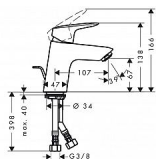

Hansgrohe Logis 71071000 baterie umyvadlová páková

» Koupelny a WC » Vodovodní baterie » Umyvadlové baterie

Kód produktu 34804

EAN 4011097738703

Stojánková umyvadlová baterie se zvýšeným komfortem mytí a funkcí šetřící spotřebu vody.

Vlastnosti produktu

- ComfortZone 70
- vyložení 10,7 cm
- normální proud
- průtokové množství: 5 l/min
- keramická kartuše
- nastavitelná teplota vody
- bez odtokové soupravy
- vhodné pro průtokový ohřívač

typ: umyvadlová

umístění: stojánková

ovládání baterie: páková

série: Logis

design: oblý

barva: chrom

ovládání výpusti: ne

omezovač průtoku: 5l/min

Dostupnost na hlavním skladě:

skladem

Parametry

Výrobce

Hansgrohe