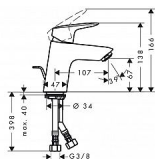

Hansgrohe Logis 71071000 baterie umyvadlová páková

» Koupelny a WC » Vodovodní baterie » Umyvadlové baterie

Kód produktu 34804

EAN 4011097738703

Stojánková umyvadlová baterie se zvýšeným komfortem mytí a funkcí šetřící spotřebu vody.

Vlastnosti produktu

- ComfortZone 70
- vyložení 10,7 cm
- normální proud
- průtokové množství: 5 l/min
- keramická kartuše
- nastavitelná teplota vody
- bez odtokové soupravy
- vhodné pro průtokový ohřivač

typ: umyvadlová

umístění: stojánková

ovládání baterie: páková

série: Logis

design: oblý

barva: chrom

ovládání výpusti: ne

omezovač průtoku: 5l/min

Dostupnost na hlavním skladě:

skladem

Parametry

Výrobce

Hansgrohe