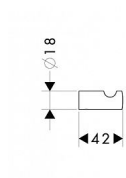

Hansgrohe Logis 40511000 háček na ručník - chrom

» Koupelny a WC » Koupelnové doplňky

Kód produktu 20944

EAN 4011097584805

součásti dodávky: jednoduchý háček, upevňovací materiál, montážní návod

typ: háček

barva: chrom

materiál: mosaz

série: Logis

montáž: vrtáním

Dostupnost na hlavním skladě: skladem

Parametry

Výrobce Hansgrohe