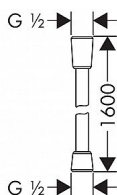

Hansgrohe Isiflex B 28276670 sprchová hadice 160cm - matná černá

» Koupelny » Sprchy, sprchový program » Sprchové hadice

Kód produktu 35599

EAN 4059625231029

Sprchová hadice se zámkem proti přetočení s délkou 160 cm. - kvalitní plastová hadice s kovovým efektem - snadno čistitelný plastový povlak - délka hadice: 1,60 m - otočný spoj zabraňuje zapletení hadice - odolná proti zlomení