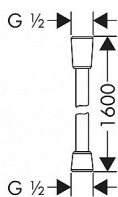

Hansgrohe Isiflex B 28276670 sprchová hadice 160cm - matná černá

» Koupelny a WC » Sprchy, sprchový program » Sprchy » Sprchové hadice

Kód produktu 35599

EAN 4059625231029

Sprchová hadice se zámkem proti přetočení s délkou 160 cm. - kvalitní plastová hadice s kovovým efektem - snadno čistitelný plastový povlak - délka hadice: 1,60 m - otočný spoj zabraňuje zapletení hadice - odolná proti zlomení