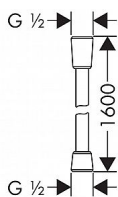

Hansgrohe Isiflex B 28276670 sprchová hadice 160cm - matná černá

» Koupelny a WC » Sprchy, sprchový program » Sprchy » Sprchové hadice

Kód produktu 35599

EAN 4059625231029

Sprchová hadice se zámkem proti přetočení s délkou 160 cm.

- kvalitní plastová hadice s kovovým efektem
- snadno čistitelný plastový povlak
- délka hadice: 1,60 m
- otočný spoj zabraňuje zapletení hadice
- odolná proti zlomení

Dostupnost na hlavním skladě:

skladem