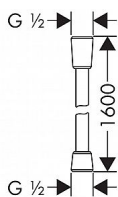

# Hansgrohe Isiflex B 28276670 sprchová hadice 160cm - matná černá

» Koupelny a WC » Sprchy, sprchový program » Sprchy » Sprchové hadice

Kód produktu 35599

EAN 4059625231029

Sprchová hadice se zámkem proti přetočení s délkou 160 cm.

- kvalitní plastová hadice s kovovým efektem
- snadno čistitelný plastový povlak
- délka hadice: 1,60 m
- otočný spoj zabraňuje zapletení hadice
- odolná proti zlomení

Dostupnost na hlavním skladě:

skladem