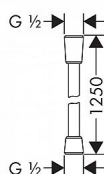

Hansgrohe Isiflex B 28272000 sprchová hadice 125cm - chrom

» Koupelny » Sprchy, sprchový program » Sprchové hadice

Kód produktu	14293
EAN	4011097314013

Vlastnosti produktu - kvalitní umělohmotná hadice s kovovým vzhledem - snadno čistitelný umělohmotný povlak - délka hadice: 1,25 m - otočné klouby na obou koncích zabraňují nepříjemnému kroucení sprchové hadice - odolná proti zlomení série: Isiflex barva: chrom materiál: plast