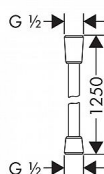

Hansgrohe Isiflex B 28272000 sprchová hadice 125cm - chrom

» Koupelny a WC » Sprchy, sprchový program » Sprchy » Sprchové hadice

Kód produktu 14293

EAN 4011097314013

Vlastnosti produktu

- kvalitní umělohmotná hadice s kovovým vzhledem
- snadno čistitelný umělohmotný povlak
- délka hadice: 1,25 m
- otočné klouby na obou koncích zabraňují nepříjemnému kroucení sprchové hadice
- odolná proti zlomení

série: Isiflex

barva: chrom

materiál: plast

Dostupnost na hlavním skladě:

skladem

Parametry

Výrobce Hansgrohe