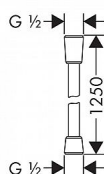

# Hansgrohe Isiflex B 28272000 sprchová hadice 125cm - chrom

» Koupelny a WC » Sprchy, sprchový program » Sprchy » Sprchové hadice

Kód produktu	14293
EAN	4011097314013

Vlastnosti produktu - kvalitní umělohmotná hadice s kovovým vzhledem - snadno čistitelný umělohmotný povlak - délka hadice: 1,25 m - otočné klouby na obou koncích zabraňují nepříjemnému kroucení sprchové hadice - odolná proti zlomení série: Isiflex barva: chrom materiál: plast