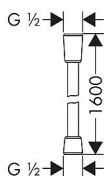

Hansgrohe Isiflex 28276000 sprchová hadice 160cm - chrom

» Koupelny a WC » Sprchy, sprchový program » Sprchy » Sprchové hadice

Kód produktu 6176

EAN 4011097314037

Vlastnosti produktu

- plast
- chrom
- kvalitní umělohmotná hadice s kovovým vzhledem
- snadno čistitelný umělohmotný povlak
- délka hadice: 1,60 m
- otočný kloub na konci zabraňuje nepříjemnému kroucení sprchové hadice
- odolná proti zlomení