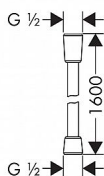

Hansgrohe Isiflex 28276000 sprchová hadice 160cm - chrom

» Koupelny a WC » Sprchy, sprchový program » Sprchy » Sprchové hadice

Kód produktu 6176

EAN 4011097314037

Vlastnosti produktu - plast - chrom - kvalitní umělohmotná hadice s kovovým vzhledem - snadno čistitelný umělohmotný povlak - délka hadice: 1,60 m - otočný kloub na konci zabraňuje nepříjemnému kroucení sprchové hadice - odolná proti zlomení