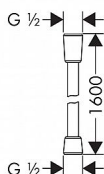

Hansgrohe Isiflex 28276000 sprchová hadice 160cm - chrom

» Koupelny a WC » Sprchy, sprchový program » Sprchy » Sprchové hadice

Kód produktu 6176

EAN 4011097314037

Vlastnosti produktu - plast - chrom - kvalitní umělohmotná hadice s kovovým vzhledem - snadno čistitelný umělohmotný povlak - délka hadice: 1,60 m - otočný kloub na konci zabraňuje nepříjemnému kroucení sprchové hadice - odolná proti zlomení