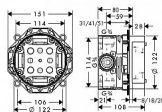

Hansgrohe iBox 01800180 universální základní těleso

» Koupelny a WC » Sprchy, sprchový program » Podomítkové a nadomítkové díly

Kód produktu	8352
EAN	4011097347240

- nastavitelný upínací kroužek
 - těsnicí příruba
 - spojovací závit G 3/4
 - vhodné pro všechny sprchové, vanové a termostátové vrchní sady pro podomítkové instalace
 - rotačně symetrická instalace
 - instalace s protihlukovou izolací
- lze nahradit položkou 01700180