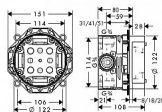

Hansgrohe iBox 01800180 universální základní těleso

» Koupelny a WC » Sprchy, sprchový program » Podomítkové a nadomítkové díly

Kód produktu 8352

EAN 4011097347240

- nastavitelný upínací kroužek
- těsnicí příruba
- spojovací závit G $\frac{3}{4}$
- vhodné pro všechny sprchové, vanové a termostátové vrchní sady pro podomítkové instalace
- rotačně symetrická instalace
- instalace s protihlukovou izolací

- lze nahradit položkou 01700180

Dostupnost na hlavním skladě:

skladem

Parametry

Výrobce

Hansgrohe