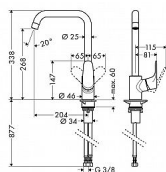

# Hansgrohe Focus M 31820000 dřezová baterie

» Koupelny a WC » Vodovodní baterie » Dřezové baterie

Kód produktu	40415
EAN	4011097679464

ComfortZone 260 rozsah otáčení nastavitelný do 3 rozmezí 110°, 150° nebo 360° rukojeť je možné umístit vpravo nebo vlevo normální proud rozměr přívodů: DN15 průtok 12l/min keramická kartuše způsob připojení převlečné matice G 3/8 nastavitelné omezení teploty vhodné pro průtokový ohřívač