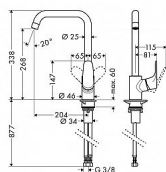

Hansgrohe Focus M 31820000 dřezová baterie

» Koupelny a WC » Vodovodní baterie » Dřezové baterie

Kód produktu	40415
EAN	4011097679464

ComfortZone 260
rozsah otáčení nastavitelný do 3 rozmezí 110°, 150° nebo 360°
rukojeť je možné umístit vpravo nebo vlevo
normální proud
rozměr přívodů: DN15
průtok 12l/min
keramická kartuše
způsob připojení převlečné matice G 3/8
nastavitelné omezení teploty
vhodné pro průtokový ohřivač