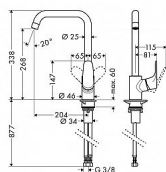

# Hansgrohe Focus M 31820000 dřezová baterie

» Koupelny a WC » Vodovodní baterie » Dřezové baterie

Kód produktu	40415
EAN	4011097679464

ComfortZone 260  
rozsah otáčení nastavitelný do 3 rozmezí 110°, 150° nebo 360°  
rukojeť je možné umístit vpravo nebo vlevo  
normální proud  
rozměr přívodů: DN15  
průtok 12l/min  
keramická kartuše  
způsob připojení převlečné matice G 3/8  
nastavitelné omezení teploty  
vhodné pro průtokový ohřivač