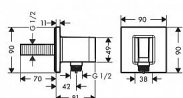

# Hansgrohe FixFit E 26889670 napojení sprchy s držákem, matná černá

» Koupelny a WC » Koupelnové doplňky

Kód produktu	40555
EAN	4059625433003

obsahuje: přípojka hadice, rozeta  
verze: plastové pouzdro s vnitřním přívodem vody z plastu  
pevná poloha  
pro hadice s kónickou matkou  
materiál: plast  
se zpětným ventilem  
způsob připojení: G ½