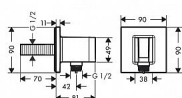

# Hansgrohe FixFit E 26889670 napojení sprchy s držákem, matná černá

» Koupelny a WC » Koupelnové doplňky

Kód produktu	40555
EAN	4059625433003

obsahuje: přípojka hadice, rozeta verze: plastové pouzdro s vnitřním přívodem vody z plastu pevná poloha pro hadice s kónickou matkou materiál: plast se zpětným ventilem způsob připojení: G 1