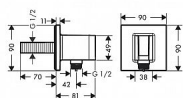

Hansgrohe FixFit E 26889670 napojení sprchy s držákem, matná černá

» Koupelny a WC » Koupelnové doplňky

Kód produktu	40555
EAN	4059625433003

obsahuje: přípojka hadice, rozeta
verze: plastové pouzdro s vnitřním přívodem vody z plastu
pevná poloha
pro hadice s kónickou matkou
materiál: plast
se zpětným ventilem
způsob připojení: G ½