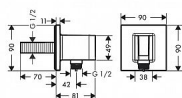

Hansgrohe FixFit E 26889670 napojení sprchy s držákem, matná černá

» Koupelny » Koupelnové doplňky

Kód produktu	40555
EAN	4059625433003

obsahuje: přípojka hadice, rozeta verze: plastové pouzdro s vnitřním přívodem vody z plastu pevná poloha pro hadice s kónickou matkou materiál: plast se zpětným ventilem způsob připojení: G 1