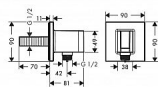

Hansgrohe FixFit E 26889000 čtvercový sprchový držák - chrom

» Koupelny a WC » Koupelnové doplňky

Kód produktu 2278

EAN 4059625433096

Držák sprchy s přípojkou hadice.
balení obsahuje: přípojka hadice, rozeta
verze: plastové pouzdro s vnitřním přívodem vody z
plastu
materiál: plast
- pevná poloha
- pro hadice s kónickou matkou
- se zpětným ventilem
- způsob připojení: G 1/2