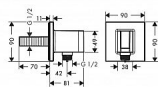

# Hansgrohe FixFit E 26889000 čtvercový sprchový držák - chrom

» Koupelny » Koupelnové doplňky

Kód produktu 2278

EAN 4059625433096

Držák sprchy s přípojkou hadice. balení obsahuje: přípojka hadice, rozeta verze: plastové pouzdro s vnitřním přívodem vody z plastu materiál: plast - pevná poloha - pro hadice s kónickou matkou - se zpětným ventilem - způsob připojení: G 1