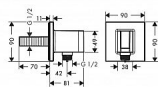

Hansgrohe FixFit E 26889000 čtvercový sprchový držák - chrom

» Koupelny a WC » Koupelnové doplňky

Kód produktu 2278

EAN 4059625433096

Držák sprchy s přípojkou hadice. balení obsahuje: přípojka hadice, rozeta verze: plastové pouzdro s vnitřním přívodem vody z plastu materiál: plast - pevná poloha - pro hadice s kónickou matkou - se zpětným ventilem - způsob připojení: G 1