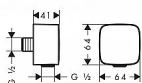

# Hansgrohe FixFit 26457000 přípojka hadice se zpětným ventilem - chrom

» Koupelny » Příslušenství

Kód produktu	14232
EAN	4011097756875

Chromovaná přípojka hadice se zpětným ventilem. - přívodní koleno plastové součásti dodávky: přípojka hadice montážní návod