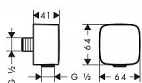

Hansgrohe FixFit 26457000 přípojka hadice se zpětným ventilem - chrom

» Koupelny a WC » Příslušenství

Kód produktu	14232
EAN	4011097756875

Chromovaná přípojka hadice se zpětným ventilem. - přívodní koleno plastové součásti dodávky: přípojka hadice montážní návod