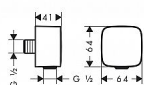

Hansgrohe FixFit 26457000 přípojka hadice se zpětným ventilem - chrom

» Koupelny a WC » Příslušenství

Kód produktu 14232

EAN 4011097756875

Chromovaná přípojka hadice se zpětným ventilem.
- přívodní koleno plastové

součásti dodávky:
přípojka hadice
montážní návod

Dostupnost na hlavním skladě: skladem

Parametry

Výrobce Hansgrohe