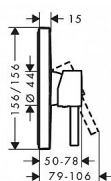

Hansgrohe Finoris 76615670 páková sprchová baterie pod omítku, matná černá

» Koupelny a WC » Vodovodní baterie » Sprchové baterie

Kód produktu	40557
EAN	4059625357613

1 spotřebič
způsob připojení: základní těleso
maximální průtok při 0,3 MPa: 29,3 l/min
keramická kartuše
minimální provozní tlak: 0,1 MPa
maximální provozní tlak: 1,0 MPa
nastavitelné omezení teploty
s odhlučněním