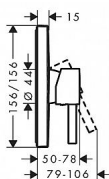

# Hansgrohe Finoris 76615670 páková sprchová baterie pod omítku, matná černá

» Koupelny a WC » Vodovodní baterie » Sprchové baterie

Kód produktu	40557
EAN	4059625357613

1 spotřebič  
způsob připojení: základní těleso  
maximální průtok při 0,3 MPa: 29,3 l/min  
keramická kartuše  
minimální provozní tlak: 0,1 MPa  
maximální provozní tlak: 1,0 MPa  
nastavitelné omezení teploty  
s odhlučněním