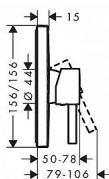

Hansgrohe Finoris 76615670 páková sprchová baterie pod omítku, matná černá

» Koupelny » Vodovodní baterie » Sprchové baterie

Kód produktu 40557

EAN 4059625357613

1 spotřebič způsob připojení: základní těleso maximální průtok při 0,3 MPa: 29,3 l/min keramická kartuše minimální provozní tlak: 0,1 MPa maximální provozní tlak: 1,0 MPa nastavitelné omezení teploty s odhlučněním