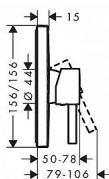

# Hansgrohe Finoris 76615670 páková sprchová baterie pod omítku, matná černá

» Koupelny a WC » Vodovodní baterie » Sprchové baterie

Kód produktu	40557
EAN	4059625357613

1 spotřebič způsob připojení: základní těleso maximální průtok při 0,3 MPa: 29,3 l/min keramická kartuše minimální provozní tlak: 0,1 MPa maximální provozní tlak: 1,0 MPa nastavitelné omezení teploty s odhlučněním