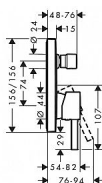

Hansgrohe Finoris 76415670 páková vanová baterie pod omítku, matná černá

» Koupelny a WC » Vodovodní baterie » Vanové baterie

Kód produktu	40554
EAN	4059625357644

způsob připojení: základní těleso průtok horním výstupem: 21 l/min průtok dolním výstupem: 29 l/min maximální průtok při 0,3 MPa: 29 l/min minimální provozní tlak: 0,1 MPa maximální provozní tlak: 1,0 MPa keramická kartuše nastavitelné omezení teploty automatické zpětné přepínání s odhlučněním