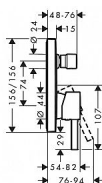

# Hansgrohe Finoris 76415670 páková vanová baterie pod omítku, matná černá

» Koupelny a WC » Vodovodní baterie » Vanové baterie

Kód produktu	40554
EAN	4059625357644

způsob připojení: základní těleso  
průtok horním výstupem: 21 l/min  
průtok dolním výstupem: 29 l/min  
maximální průtok při 0,3 MPa: 29 l/min  
minimální provozní tlak: 0,1 MPa  
maximální provozní tlak: 1,0 MPa  
keramická kartuše  
nastavitelné omezení teploty  
automatické zpětné přepínání  
s odhlučněním