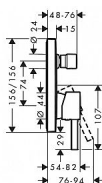

Hansgrohe Finoris 76415670 páková vanová baterie pod omítku, matná černá

» Koupelny a WC » Vodovodní baterie » Vanové baterie

Kód produktu	40554
EAN	4059625357644

způsob připojení: základní těleso
průtok horním výstupem: 21 l/min
průtok dolním výstupem: 29 l/min
maximální průtok při 0,3 MPa: 29 l/min
minimální provozní tlak: 0,1 MPa
maximální provozní tlak: 1,0 MPa
keramická kartuše
nastavitelné omezení teploty
automatické zpětné přepínání
s odhlučněním