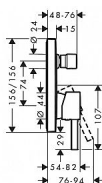

# Hansgrohe Finoris 76415670 páková vanová baterie pod omítku, matná černá

» Koupelny a WC » Vodovodní baterie » Vanové baterie

Kód produktu	40554
EAN	4059625357644

způsob připojení: základní těleso průtok horním výstupem: 21 l/min průtok dolním výstupem: 29 l/min maximální průtok při 0,3 MPa: 29 l/min minimální provozní tlak: 0,1 MPa maximální provozní tlak: 1,0 MPa keramická kartuše nastavitelné omezení teploty automatické zpětné přepínání s odhlučněním