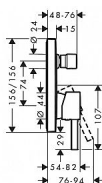

Hansgrohe Finoris 76415670 páková vanová baterie pod omítku, matná černá

» Koupelny » Vodovodní baterie » Vanové baterie

Kód produktu	40554
EAN	4059625357644

způsob připojení: základní těleso průtok horním výstupem: 21 l/min průtok dolním výstupem: 29 l/min maximální průtok při 0,3 MPa: 29 l/min minimální provozní tlak: 0,1 MPa maximální provozní tlak: 1,0 MPa keramická kartuše nastavitelné omezení teploty automatické zpětné přepínání s odhlučněním