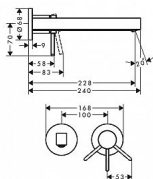

Hansgrohe Finoris 76050670 páková umyvadlová baterie pod omítku, montáž na stěnu, s výtokem 22,5 cm

» Koupelny a WC » Vodovodní baterie » Umyvadlové baterie

Kód produktu 40553

EAN 4059625337899

obsahuje: páková umyvadlová baterie pod omítku, pro montáž na stěnu, odtoková souprava
výtok: 228 mm

druh proudu: laminární proud
maximální průtok při 0,3 MPa: 5 l/min
keramická kartuše

vhodné pro průtokový ohřívač
neuzavíratelná odtoková souprava

materiál odtokové soupravy: kov

způsob připojení: základní těleso

rozměr přívodů: DN15

rukojeť je možné umístit vpravo nebo vlevo, podle instalace základního tělesa

Dostupnost na hlavním skladě:

skladem

Parametry

Výrobce

Hansgrohe