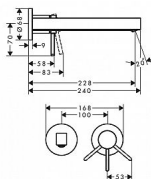

# Hansgrohe Finoris 76050670 páková umyvadlová baterie pod omítku, montáž na stěnu, s výtokem 22,5 cm

» Koupelny a WC » Vodovodní baterie » Umyvadlové baterie

Kód produktu 40553

EAN 4059625337899

obsahuje: páková umyvadlová baterie pod omítku, pro montáž na stěnu, odtoková souprava  
výtok: 228 mm

druh proudu: laminární proud  
maximální průtok při 0,3 MPa: 5 l/min  
keramická kartuše

vhodné pro průtokový ohřívač  
neuzavíratelná odtoková souprava

materiál odtokové soupravy: kov

způsob připojení: základní těleso

rozměr přívodů: DN15

rukojeť je možné umístit vpravo nebo vlevo, podle instalace základního tělesa

Dostupnost na hlavním skladě: skladem