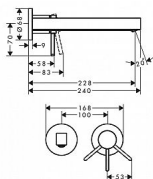

# Hansgrohe Finoris 76050670 páková umyvadlová baterie pod omítku, montáž na stěnu, s výtokem 22,5 cm

» Koupelny a WC » Vodovodní baterie » Umyvadlové baterie

Kód produktu	40553
EAN	4059625337899

obsahuje: páková umyvadlová baterie pod omítku, pro montáž na stěnu, odtoková souprava výtok: 228 mm druh proudu: laminární proud maximální průtok při 0,3 MPa: 5 l/min keramická kartuše vhodné pro průtokový ohříváč neuzavíratelná odtoková souprava materiál odtokové soupravy: kov způsob připojení: základní těleso rozměr přívodů: DN15 rukojeť je možné umístit vpravo nebo vlevo, podle instalace základního tělesa