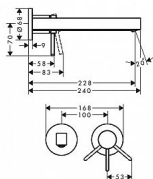

Hansgrohe Finoris 76050670 páková umyvadlová baterie pod omítku, montáž na stěnu, s výtokem 22,5 cm

» Koupelny a WC » Vodovodní baterie » Umyvadlové baterie

Kód produktu 40553

EAN 4059625337899

obsahuje: páková umyvadlová baterie pod omítku, pro montáž na stěnu, odtoková souprava
výtok: 228 mm

druh proudu: laminární proud
maximální průtok při 0,3 MPa: 5 l/min
keramická kartuše

vhodné pro průtokový ohřívač
neuzavíratelná odtoková souprava

materiál odtokové soupravy: kov

způsob připojení: základní těleso

rozměr přívodů: DN15

rukojeť je možné umístit vpravo nebo vlevo, podle instalace základního tělesa

Dostupnost na hlavním skladě: skladem

Parametry

Výrobce Hansgrohe