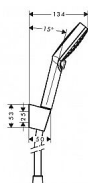

# Hansgrohe Crometta 26691400 set ruční hlavice, sprchová hadice, držák

» Koupelny a WC » Sprchy, sprchový program » Sprchy » Sprchové soupravy + sety

Kód produktu	39395
EAN	4011097791906

obsahuje: ruční sprcha, sprchový držák, sprchová hadice  
velikost sprchové hlavice: 100 mm druh proudu: Rain, IntenseRain přepínání druhů proudu otočením disku vodních paprsků maximální průtok při 0,3 MPa: 13,8 l/min min. průtokový tlak: 0,1 MPa materiál: plast Sprchový držák z plastu součásti dodávky: sada se sprchovým držákem, těsnění se sítkem, upevňovací materiál, montážní návod proplachovatelný filtr nečistot