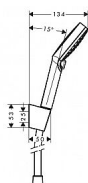

Hansgrohe Crometta 26691400 set ruční hlavice, sprchová hadice, držák

» Koupelny a WC » Sprchy, sprchový program » Sprchy » Sprchové soupravy + sety

Kód produktu	39395
EAN	4011097791906

obsahuje: ruční sprcha, sprchový držák, sprchová hadice
velikost sprchové hlavice: 100 mm
druh proudu: Rain, IntenseRain
přepínání druhů proudu otočením disku vodních paprsků
maximální průtok při 0,3 MPa: 13,8 l/min
min. průtokový tlak: 0,1 MPa
materiál: plast
Sprchový držák z plastu
součásti dodávky: sada se sprchovým držákem, těsnění se sítkem, upevňovací materiál, montážní návod
proplachovatelný filtr nečistot