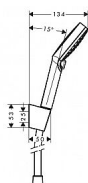

# Hansgrohe Crometta 26691400 set ruční hlavice, sprchová hadice, držák

» Koupelny a WC » Sprchy, sprchový program » Sprchy » Sprchové soupravy + sety

Kód produktu	39395
EAN	4011097791906

obsahuje: ruční sprcha, sprchový držák, sprchová hadice  
velikost sprchové hlavice: 100 mm  
druh proudu: Rain, IntenseRain  
přepínání druhů proudu otočením disku vodních paprsků  
maximální průtok při 0,3 MPa: 13,8 l/min  
min. průtokový tlak: 0,1 MPa  
materiál: plast  
Sprchový držák z plastu  
součásti dodávky: sada se sprchovým držákem, těsnění se sítkem, upevňovací materiál, montážní návod  
proplachovatelný filtr nečistot