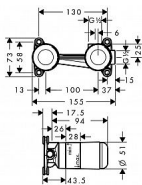

Hansgrohe 13622180 podomítkový prvek pro umyvadlovou nástěnnou baterii

» Koupelny a WC » Sprchy, sprchový program » Podomítkové a nadomítkové díly

Kód produktu 17804

EAN 4011097625386

Základní těleso HGUBOX pro umyvadlovou pákovou baterii s podomítkovou instalací pro nástěnnou montáž. Umístění mísícího systému je možné volitelně nalevo nebo napravo od výtoku. typ: podomítkové těleso umístění: nástěnná ovládání baterie: páková série: Metropol výška (cm): 7,3 Lze nahradit položkou 13623180.