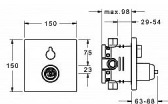

HANSA VAROX 40529073 vanová podomítková

» Výprodej

Kód produktu	27986
EAN	4015474274686

Vlastnosti

- Otočný přepínač
- Podomítkové díly Čtvercová rozeta, Funkční jednotka připevňená šrouby
- Mechanické díly $\varnothing$ 35 mm keramická kartuše pro ovládání teploty a průtoku vody
- Barva Chrom
- Teplota Funkce pro nastavení maximální teploty a průtoku vody, Nastavitelný omezovač teploty vody (součástí dodávky, možnost dodatečné instalace)

Vlastnosti průtoku P

- Průtok při 3 barech 22.2 / 21 l/min

Technické vlastnosti

- Zdroj teplé vody max. +80°C
- Pracovní tlak 0.5 - 10 bar

Dostupnost na hlavním skladě:

skladem

Parametry

Výrobce

Hansa