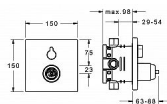

# HANSA VAROX 40529073 vanová podomítková

» Výprodej

Kód produktu	27986
EAN	4015474274686

Vlastnosti - Otočný přepínač - Podomítkové díly Čtvercová rozeta, Funkční jednotka připevněná šrouby - Mechanické díly o 35 mm keramická kartuše pro ovládání teploty a průtoku vody - Barva Chrom - Teplota Funkce pro nastavení maximální teploty a průtoku vody, Nastavitelný omezovač teploty vody (součástí dodávky, možnost dodatečné instalace) Vlastnosti průtoku P - Průtok při 3 barech 22.2 / 21 l/min Technické vlastnosti - Zdroj teplé vody max. +80°C - Pracovní tlak 0.5 - 10 bar