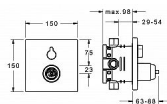

HANSA VAROX 40529073 vanová podomítková

» Výprodej

Kód produktu	27986
EAN	4015474274686

Vlastnosti

- Otočný přepínač
- Podomítkové díly Čtvercová rozeta, Funkční jednotka připevňená šrouby
- Mechanické díly \varnothing 35 mm keramická kartuše pro ovládání teploty a průtoku vody
- Barva Chrom
- Teplota Funkce pro nastavení maximální teploty a průtoku vody, Nastavitelný omezovač teploty vody (součástí dodávky, možnost dodatečné instalace)