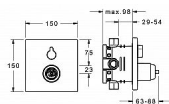

# HANSA VAROX 40529073 vanová podomítková

» Výprodej

Kód produktu	27986
EAN	4015474274686

Vlastnosti - Otočný přepínač - Podomítkové díly Čtvercová rozeta, Funkční jednotka připevněná šrouby - Mechanické díly o 35 mm keramická kartuše pro ovládání teploty a průtoku vody - Barva Chrom - Teplota Funkce pro nastavení maximální teploty a průtoku vody, Nastavitelný omezovač teploty vody (součástí dodávky, možnost dodatečné instalace) Vlastnosti průtoku P - Průtok při 3 barech 22.2 / 21 l/min Technické vlastnosti - Zdroj teplé vody max. +80°C - Pracovní tlak 0.5 - 10 bar