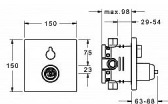

HANSA VAROX 40529073 vanová podomítková

» Výprodej

Kód produktu	27986
EAN	4015474274686

Vlastnosti

- Otočný přepínač
- Podomítkové díly Čtvercová rozeta, Funkční jednotka připevňená šrouby
- Mechanické díly \varnothing 35 mm keramická kartuše pro ovládání teploty a průtoku vody
- Barva Chrom
- Teplota Funkce pro nastavení maximální teploty a průtoku vody, Nastavitelný omezovač teploty vody (součástí dodávky, možnost dodatečné instalace)