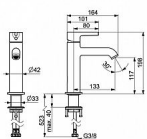

# HANSA VANTIS Style XL 54372207 umyvadlová baterie

» Koupelny a WC » Vodovodní baterie » Umyvadlové baterie » HANSAVANTIS STYLE XL

Kód produktu 40710

EAN 4057304017414

Vlastnosti Pro vzdušovač CASCADE® aerátor, PCA® aerátor s konstatním průtokovým množstvím nezávislým na změnách tlaku Připojení Flexibilní připojovací hadice Páka/rukojeť Jedna ovládací páka / rukojeť, Pin - ovládací páka s tyčinkou, Páka se symboly teplé a studené vody Mechanické díly o 30 mm keramická kartuše pro ovládání teploty a průtoku vody Speciální vlastnosti Tělo baterie z mosazi DZR Výtok Pevné výtokové rameno Barva Chrom Teplota Funkce pro n