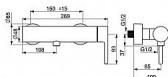

HANSA VANTIS Style 54450107 sprchová baterie

» Koupelny a WC » Vodovodní baterie » Sprchové baterie » HANSAVANTIS STYLE

Kód produktu	40709
EAN	4057304017551

Vlastnosti Další funkce protected against back-flow in domestic use (according to DIN EN 1717) Připojení Etážky, Krycí deska(y) Páka/rukojeť Jedna ovládací páka / rukojeť, Pin - ovládací páka s tyčinkou, Páka se symboly teplé a studené vody Mechanické díly o 40 mm keramická kartuše pro ovládání teploty a průtoku vody, Zpětný ventil (-y) Speciální vlastnosti Tělo baterie z mosazi DZR Barva Chrom Teplota Funkce pro nastavení maximální teploty a průtoku vody,