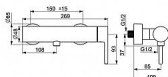

HANSA VANTIS Style 54450107 sprchová baterie

» Koupelny a WC » Vodovodní baterie » Sprchové baterie » HANSAVANTIS STYLE

Kód produktu 40709

EAN 4057304017551

Vlastnosti

Další funkce protected against back-flow in domestic use (according to DIN EN 1717)

Připojení Etážky, Krycí deska(y)

Páka/rukojeť Jedna ovládací páka / rukojeť, Pin - ovládací páka s tyčinkou, Páka se symboly teplé a studené vody

Mechanické díly $\varnothing$ 40 mm keramická kartuše pro ovládání teploty a průtoku vody, Zpětný ventil (-y)

Speciální vlastnosti Tělo baterie z mosazi DZR

Barva Chrom

Teplota Funkce pro nastavení maximální teploty a průtoku vody, Nastavitelný omezovač teploty vody (součástí dodávky, možnost dodatečné instalace)

Vlastnosti průtoku

Průtok při 3 barech 12.6 l/min

Dostupnost na hlavním skladě:

skladem

Parametry

Výrobce

Hansa