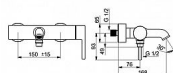

HANSA VANTIS Style 54442207 vanová a sprchová baterie

» Koupelny a WC » Vodovodní baterie » Vanové baterie » HANSAVANTIS STYLE

Kód produktu 40708

EAN 4057304017520

Vlastnosti

Další funkce protected against back-flow in domestic use (according to DIN EN 1717)

Provzdušňovač CASCADE® aerátor

Připojení Etážky, Krycí deska(y)

Přepínač Tažný přepínač, Automatické vrácení přepínače do původní polohy

Páka/rukojeť Jedna ovládací páka / rukojeť, Pin - ovládací páka s tyčinkou, Páka se symboly teplé a studené vody
Mechanické díly $\varnothing$ 40 mm keramická kartuše pro ovládání teploty a průtoku vody

Speciální vlastnosti Tělo baterie z mosazi DZR

Výtok Pevné výtokové rameno

Barva Chrom

Teplota Funkce pro nastavení maximální teploty a průtoku vody, Nastavitelný omezovač teploty vody (součástí dodávky, možnost dodatečné instalace)

Vlastnosti průtoku

Průtok při 3 barech 21 / 15 l/min

Dostupnost na hlavním skladě: skladem

Parametry

Výrobce Hansa