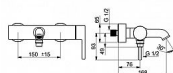

# HANSA VANTIS Style 54442207 vanová a sprchová baterie

» Koupelny a WC » Vodovodní baterie » Vanové baterie » HANSAVANTIS STYLE

Kód produktu 40708

EAN 4057304017520

Vlastnosti Další funkce protected against back-flow in domestic use (according to DIN EN 1717) Pro vzdušňovač CASCADE® aerátor Připojení Etážky, Krycí deska(y) Přepínač Tažný přepínač, Automatické vrácení přepínače do původní polohy Páka/rukojeť Jedna ovládací páka / rukojeť, Pin - ovládací páka s tyčinkou, Páka se symboly teplé a studené vody Mechanické díly o 40 mm keramická kartuše pro ovládání teploty a průtoku vody Speciální vlastnosti Tělo baterie z mo