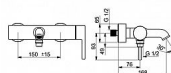

HANSA VANTIS Style 54442207 vanová a sprchová baterie

» Koupelny a WC » Vodovodní baterie » Vanové baterie » HANSAVANTIS STYLE

Kód produktu 40708

EAN 4057304017520

Vlastnosti

Další funkce protected against back-flow in domestic use (according to DIN EN 1717)

Provzdušňovač CASCADE® aerátor

Připojení Etážky, Krycí deska(y)

Přepínač Tažný přepínač, Automatické vrácení přepínače do původní polohy

Páka/rukojeť Jedna ovládací páka / rukojeť, Pin - ovládací páka s tyčinkou, Páka se symboly teplé a studené vody
Mechanické díly ø 40 mm keramická kartuše pro ovládání teploty a průtoku vody

Speciální vlastnosti Tělo baterie z mosazi DZR

Výtok Pevné výtokové rameno

Barva Chrom

Teplota Funkce pro nastavení maximální teploty a průtoku vody, Nastavitelný omezovač teploty vody (součástí dodávky, možnost dodatečné instalace)

Vlastnosti průtoku

Průtok při 3 barech 21 / 15 l/min

Dostupnost na hlavním skladě:

skladem

Parametry

Výrobce

Hansa