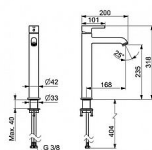

HANSA VANTIS 54472207 baterie pro umyvadlovou mísu

» Koupelny a WC » Vodovodní baterie » Umyvadlové baterie » HANSAVANTIS

Kód produktu	41291
EAN	4057304017483

Vlastnosti

Provzdušňovač CASCADE® aerátor, PCA® aerátor s konstatním průtokovým množstvím nezávislým na změnách tlaku
Připojení Flexibilní připojovací hadice
Páka/rukojeť Jedna ovládací páka / rukojeť, Pin - ovládací páka s tyčinkou, Páka se symboly teplé a studené vody
Mechanické díly ø 30 mm keramická kartuše pro ovládání teploty a průtoku vody
Speciální vlastnosti Tělo baterie z mosazi DZR
Výtok Pevné výtokové rameno
Barva Chrom
Teplota Funkce pro nastavení maximální teploty a průtoku vody, Nastavitelný omezovač teploty vody (součástí dodávky, možnost dodatečné instalace)

Vlastnosti průtoku

Průtok při 3 barech (s regulátorem průtoku) 6 l/min

Technické vlastnosti

Zabezpečení proti zpětnému toku (ČSN EN 1717) AA
Velikost přípojky G3/8
Zdroj teplé vody max. +70°C
Materiál Mosaz
Projekce 168 mm
Pracovní tlak 0.5 - 10 bar