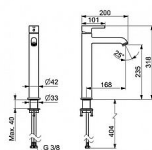

HANSA VANTIS 54472207 baterie pro umyvadlovou mísu

» Koupelny a WC » Vodovodní baterie » Umyvadlové baterie » HANSAVANTIS

Kód produktu	41291
EAN	4057304017483

Vlastnosti

Provzdušňovač CASCADE® aerátor, PCA® aerátor s konstantním průtokovým množstvím nezávislým na změnách tlaku
Připojení Flexibilní připojovací hadice
Páka/rukojeť Jedna ovládací páka / rukojeť, Pin - ovládací páka s tyčinkou, Páka se symboly teplé a studené vody
Mechanické díly ø 30 mm keramická kartuše pro ovládání teploty a průtoku vody
Speciální vlastnosti Tělo baterie z mosazi DZR
Výtok Pevné výtokové rameno
Barva Chrom
Teplota Funkce pro nastavení maximální teploty a průtoku vody, Nastavitelný omezovač teploty vody (součástí dodávky, možnost dodatečné instalace)

Vlastnosti průtoku

Průtok při 3 barech (s regulátorem průtoku) 6 l/min

Technické vlastnosti

Zabezpečení proti zpětnému toku (ČSN EN 1717) AA
Velikost přípojky G3/8
Zdroj teplé vody max. +70°C
Materiál Mosaz
Projekce 168 mm
Pracovní tlak 0.5 - 10 bar