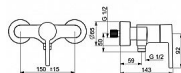

HANSA VANTIS 52450167 sprchová baterie

» Koupelny a WC » Vodovodní baterie » Sprchové baterie » HANSAVANTIS

Kód produktu 40706

EAN 4057304017308

Vlastnosti Další funkce protected against back-flow in domestic use (according to DIN EN 1717) Připojení Etážky, Krycí deska(y) Páka/rukojeť Jedna ovládací páka / rukojeť, Pin - ovládací páka s tyčinkou, Páka se symboly teplé a studené vody Mechanické díly o 40 mm keramická kartuše pro ovládání teploty a průtoku vody, Zpětný ventil (-y) Speciální vlastnosti Tělo baterie z mosazi DZR Barva Chrom Teplota Funkce pro nastavení maximální teploty a průtoku vody,