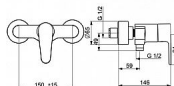

HANSA VANTIS 52450163 sprchová baterie

» Koupelny a WC » Vodovodní baterie » Sprchové baterie » HANSAVANTIS

Kód produktu 40703

EAN 4057304017292

Vlastnosti Další funkce protected against back-flow in domestic use (according to DIN EN 1717) Připojení Etážky, Krycí deska(y) Páka/rukojeť Jedna ovládací páka / rukojeť, Páka se symboly teplé a studené vody Mechanické díly o 40 mm keramická kartuše pro ovládání teploty a průtoku vody, Zpětný ventil (-y) Speciální vlastnosti Tělo baterie z mosazi DZR Barva Chrom Teplota Funkce pro nastavení maximální teploty a průtoku vody, Nastavitelný omezovač teploty vo