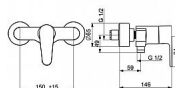

HANSA VANTIS 52450163 sprchová baterie

» Koupelny a WC » Vodovodní baterie » Sprchové baterie » HANSAVANTIS

Kód produktu 40703

EAN 4057304017292

Vlastnosti

Další funkce protected against back-flow in domestic use (according to DIN EN 1717)

Připojení Etážky, Krycí deska(y)

Páka/rukojeť Jedna ovládací páka / rukojeť, Páka se symboly teplé a studené vody

Mechanické díly $\varnothing$ 40 mm keramická kartuše pro ovládání teploty a průtoku vody, Zpětný ventil (-y)

Speciální vlastnosti Tělo baterie z mosazi DZR

Barva Chrom

Teplota Funkce pro nastavení maximální teploty a průtoku vody, Nastavitelný omezovač teploty vody (součástí dodávky, možnost dodatečné instalace)

Vlastnosti průtoku

Průtok při 3 barech 15.6 l/min

Dostupnost na hlavním skladě:

skladem

Parametry

Výrobce

Hansa