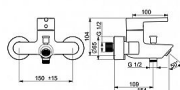

HANSA VANTIS 52442267 vanová a sprchová baterie

» Koupelny a WC » Vodovodní baterie » Sprchové baterie » HANSAVANTIS

Kód produktu 40707

EAN 4057304017322

Vlastnosti

Další funkce protected against back-flow in domestic use (according to DIN EN 1717)

Provzdušňovač CASCADE® aerátor

Připojení Etážky, Krycí deska(y)

Přepínač Tažný přepínač, Automatické vrácení přepínače do původní polohy

Páka/rukojeť Jedna ovládací páka / rukojeť, Pin - ovládací

páka s tyčinkou, Páka se symboly teplé a studené vody

Mechanické díly $\varnothing$ 40 mm keramická kartuše pro ovládání teploty a průtoku vody

Speciální vlastnosti Tělo baterie z mosazi DZR

Výtok Pevné výtokové rameno

Barva Chrom

Teplota Funkce pro nastavení maximální teploty a průtoku vody, Nastavitelný omezovač teploty vody (součástí dodávky, možnost dodatečné instalace)

Vlastnosti průtoku

Průtok při 3 barech 21 / 15 l/min

Dostupnost na hlavním skladě:

skladem

Parametry

Výrobce

Hansa