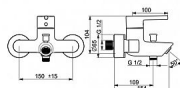

HANSA VANTIS 52442267 vanová a sprchová baterie

» Koupelny a WC » Vodovodní baterie » Sprchové baterie » HANSAVANTIS

Kód produktu	40707
EAN	4057304017322

Vlastnosti Další funkce protected against back-flow in domestic use (according to DIN EN 1717) Pro vzdušňovač CASCADE® aerátor Připojení Etážky, Krycí deska(y) Přepínač Tažný přepínač, Automatické vrácení přepínače do původní polohy Páka/rukojeť Jedna ovládací páka / rukojeť, Pin - ovládací páka s tyčinkou, Páka se symboly teplé a studené vody Mechanické díly o 40 mm keramická kartuše pro ovládání teploty a průtoku vody Speciální vlastnosti Tělo baterie z mo