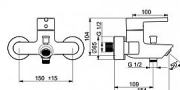

# HANSA VANTIS 52442267 vanová a sprchová baterie

» Koupelny a WC » Vodovodní baterie » Sprchové baterie » HANSAVANTIS

Kód produktu	40707
EAN	4057304017322

Vlastnosti Další funkce protected against back-flow in domestic use (according to DIN EN 1717) Provzdušňovač CASCADE® aerátor Připojení Etážky, Krycí deska(y) Přepínač Tažný přepínač, Automatické vrácení přepínače do původní polohy Páka/rukojeť Jedna ovládací páka / rukojeť, Pin - ovládací páka s tyčinkou, Páka se symboly teplé a studené vody Mechanické díly o 40 mm keramická kartuše pro ovládání teploty a průtoku vody Speciální vlastnosti Tělo baterie z mo