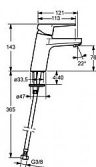

HANSA TWIST 09052283 umyvadlová baterie

» Koupelny a WC » Vodovodní baterie » Umyvadlové baterie » HANSATWIST

Kód produktu	19833
EAN	4015474259720

Vlastnosti

Provzdušňovač PCA® aerátor s konstatním průtokovým množstvím nezávislým na změnách tlaku
Připojení Flexibilní připojovací hadice
Páka/rukojeť Páka se symboly teplé a studené vody, Jedna ovládací páka / rukojeť
Mechanické díly \varnothing 35 mm keramická kartuše pro ovládání teploty a průtoku vody
Speciální vlastnosti Tělo baterie z mosazi DZR, Montážní systém Rapid
Výtok Pevné výtokové rameno
Barva Chrom
Teplota Funkce pro nastavení maximální teploty a průtoku vody, Nastavitelný omezovač teploty vody (součástí dodávky, možnost dodatečné instalace)

Vlastnosti průtoku

Průtok při 3 barech (s regulátorem průtoku) 6 l/min

Technické vlastnosti

Zabezpečení proti zpětnému toku (ČSN EN 1717) AA
Velikost přípojky G3/8
Velikost DN (jmenovitý rozměr) DN15
Zdroj teplé vody max. +70°C
Materiál Mosaz
Projekce 121 mm
Pracovní tlak 1 - 10 bar