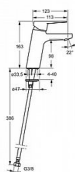

HANSA TWIST 09022283 Umyvadlová baterie XL

» Koupelny a WC » Vodovodní baterie » Umyvadlové baterie » HANSATWIST XL

Kód produktu	18333
EAN	4015474263864

Vlastnosti

Provzdušňovač PCA® aerátor s konstatním průtokovým množstvím nezávislým na změnách tlaku
Připojení Flexibilní připojovací hadice
Páka/rukojeť Páka se symboly teplé a studené vody, Jedna ovládací páka / rukojeť
Mechanické díly ø 35 mm keramická kartuše pro ovládání teploty a průtoku vody
Speciální vlastnosti Tělo baterie z mosazi DZR, Montážní systém Rapid
Výtok Pevné výtokové rameno
Barva Chrom
Teplota Funkce pro nastavení maximální teploty a průtoku vody, Nastavitelný omezovač teploty vody (součástí dodávky, možnost dodatečné instalace)

Vlastnosti průtoku

Průtok při 3 barech (s regulátorem průtoku) 6 l/min

Technické vlastnosti

Zabezpečení proti zpětnému toku (ČSN EN 1717) AA
Velikost přípojky G3/8
Velikost DN (jmenovitý rozměr) DN15
Zdroj teplé vody max. +70°C
Materiál Mosaz
Projekce 123 mm
Pracovní tlak 1 - 10 bar