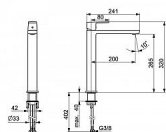

HANSA STELA Eco 57102273 umyvadlová baterie

» Koupelny a WC » Vodovodní baterie » Umyvadlové baterie » HANSASTECLA

Kód produktu 39341

EAN 4057304015205

Průtok při 3 barech (s regulátorem průtoku) 4.8 l/min

Velikost přípojky G3/8 max. +70°C Projekce 200 mm

Pracovní tlak 0.5 - 10 bar

Cena bez DPH 6 100,00 Kč

Cena s DPH 7 381,00 Kč

Dostupnost na hlavním skladě: skladem