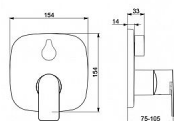

# HANSA STELA 87849173 nadomítkový díl podom. vanové baterie

» Koupelny a WC » Sprchy, sprchový program » Podomítkové a nadomítkové díly » HANSASTECLA

Kód produktu	40717
EAN	4057304015274

Vlastnosti Přepínač Otočný přepínač Podomítkové díly Soft edge rozeta, BLUECLICK - pro snadnou bezšroubovou instalaci vnější krytky, BLUETUNE dodatečné nastavení pozice vnější růžice +/- 3,5°, Funkční jednotka připevňená šrouby, Krycí objímka Páka/rukojeť Jedna ovládací páka / rukojeť, Páka se symboly teplé a studené vody Mechanické díly o 40 mm keramická kartuše pro ovládání teploty a průtoku vody Speciální vlastnosti Tělo baterie z mosazi DZR Barva Chrom VI