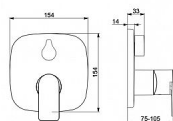

HANSA STELA 87849173 nadomítkový díl podom. vanové baterie

» Koupelny a WC » Sprchy, sprchový program » Podomítkové a nadomítkové díly » HANSASTECLA

Kód produktu	40717
EAN	4057304015274

Vlastnosti

Přepínač Otočný přepínač
Podomítkové díly Soft edge rozeta, BLUECLICK - pro snadnou bezšroubovou instalaci vnější krytky, BLUETUNE dodatečné nastavení pozice vnější růžice +/- 3,5°, Funkční jednotka připevňovaná šrouby, Krycí objímka
Páka/rukojeť Jedna ovládací páka / rukojeť, Páka se symboly teplé a studené vody
Mechanické díly \varnothing 40 mm keramická kartuše pro ovládání teploty a průtoku vody
Speciální vlastnosti Tělo baterie z mosazi DZR
Barva Chrom

Vlastnosti průtoku

Průtok při 3 barech 20.4 / 20.4 l/min

Technické vlastnosti

Velikost přípojky G1/2
Zdroj teplé vody max. +80°C
Materiál Mosaz
Pracovní tlak 0.5 - 10 bar

Dostupnost na hlavním skladě: skladem