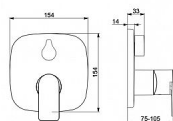

HANSA STELA 87849173 nadomítkový díl podom. vanové baterie

» Koupelny a WC » Sprchy, sprchový program » Podomítkové a nadomítkové díly » HANSASTECLA

Kód produktu	40717
EAN	4057304015274

Vlastnosti

Přepínač Otočný přepínač
Podomítkové díly Soft edge rozeta, BLUECLICK - pro snadnou bezšroubovou instalaci vnější krytky, BLUETUNE dodatečné nastavení pozice vnější růžice +/- 3,5°, Funkční jednotka připevňovaná šrouby, Krycí objímka
Páka/rukojeť Jedna ovládací páka / rukojeť, Páka se symboly teplé a studené vody
Mechanické díly $\varnothing$ 40 mm keramická kartuše pro ovládání teploty a průtoku vody
Speciální vlastnosti Tělo baterie z mosazi DZR
Barva Chrom

Vlastnosti průtoku

Průtok při 3 barech 20.4 / 20.4 l/min

Technické vlastnosti

Velikost přípojky G1/2
Zdroj teplé vody max. +80°C
Materiál Mosaz
Pracovní tlak 0.5 - 10 bar

Dostupnost na hlavním skladě: skladem

Výrobce	Hansa