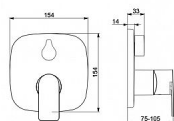

HANSA STELA 87849173 nadomítkový díl podom. vanové baterie

» Koupelny a WC » Sprchy, sprchový program » Podomítkové a nadomítkové díly » HANSASTECLA

Kód produktu	40717
EAN	4057304015274

Vlastnosti

Přepínač Otočný přepínač
Podomítkové díly Soft edge rozeta, BLUECLICK - pro snadnou bezšroubovou instalaci vnější krytky, BLUETUNE dodatečné nastavení pozice vnější růžice +/- 3,5°, Funkční jednotka připevňovaná šrouby, Krycí objímka
Páka/rukojeť Jedna ovládací páka / rukojeť, Páka se symboly teplé a studené vody
Mechanické díly ø 40 mm keramická kartuše pro ovládání teploty a průtoku vody
Speciální vlastnosti Tělo baterie z mosazi DZR
Barva Chrom

Vlastnosti průtoku

Průtok při 3 barech 20.4 / 20.4 l/min

Technické vlastnosti

Velikost přípojky G1/2
Zdroj teplé vody max. +80°C
Materiál Mosaz
Pracovní tlak 0.5 - 10 bar

Dostupnost na hlavním skladě: skladem

Parametry	
Výrobce	Hansa