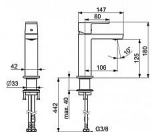

# HANSA STELA 57192273 umyvadlová baterie

» Koupelny a WC » Vodovodní baterie » Umyvadlové baterie » HANSASTECLA

Kód produktu	40713
EAN	4057304015199

Vlastnosti Pro vzdušňovač PCA® aerátor s konstatním průtokovým množstvím nezávislým na změnách tlaku, Výkyvný aerator Připojení Flexibilní připojovací hadice Páka/rukojeť Jedna ovládací páka / rukojeť, Páka se symboly teplé a studené vody Mechanické díly o 25 mm keramická kartuše pro ovládání teploty a průtoku vody Speciální vlastnosti Tělo baterie z mosazi DZR Výtok Pevné výtokové rameno Barva Chrom Vlastnosti průtoku Průtok při 3 barech (s regulá