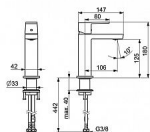

HANSA STELA 57192273 umyvadlová baterie

» Koupelny a WC » Vodovodní baterie » Umyvadlové baterie » HANSASTECLA

Kód produktu	40713
EAN	4057304015199

Vlastnosti

Provdzdušňovač PCA® aerátor s konstatním průtokovým množstvím nezávislým na změnách tlaku, Výkyvný aerator
Připojení Flexibilní připojovací hadice
Páka/rukojeť Jedna ovládací páka / rukojeť, Páka se symboly teplé a studené vody
Mechanické díly ø 25 mm keramická kartuše pro ovládání teploty a průtoku vody
Speciální vlastnosti Tělo baterie z mosazi DZR
Výtok Pevné výtokové rameno
Barva Chrom

Vlastnosti průtoku

Průtok při 3 barech (s regulátorem průtoku) 4.8 l/min

Dostupnost na hlavním skladě: skladem

Parametry

Výrobce	Hansa