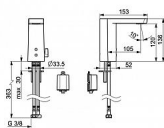

HANSA STELA 57162279 umyvadlová baterie, 6 V, Bluetooth

» Koupelny a WC » Vodovodní baterie » Umyvadlové baterie » HANSASTECLA

Kód produktu	40714
EAN	4057304015519

Vlastnosti

Provzdušňovač CACHE® aerátor umístěný přímo ve výtokovém rameni, PCA® aerátor s konstatním průtokovým množstvím nezávislým na změnách tlaku, Výkyvný aerator
Připojení Flexibilní připojovací hadice
Elektronické díly Senzor se systémem Autofocus - automatické zaostřování, Elektromagnetický ventil řízený impulsem, Indikace nízké kapacity napájecí baterie
Páka/rukojeť Rukojeť regulátoru teploty
Mechanické díly Směšovací ventil pro ruční nastavení teploty, Zpětný ventil (-y), Filtr(y) na nečistoty
Speciální vlastnosti Tělo baterie z mosazi DZR, Možnost dalšího nastavení softwaru (prostřednictvím rozhraní Bluetooth), S možností přeměny na studenou nebo smíchanou vodu
Výtok Pevné výtokové rameno, Litá konstrukce
Barva Chrom
Teplota Nastavitelný omezovač teploty vody (součástí dodávky, možnost dodatečné instalace)