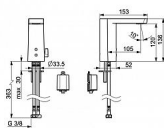

HANSA STELA 57162279 umyvadlová baterie, 6 V, Bluetooth

» Koupelny a WC » Vodovodní baterie » Umyvadlové baterie » HANSASTECLA

Kód produktu 40714

EAN 4057304015519

Vlastnosti Provozdušňovač CACHE® aerátor umístěný přímo ve výtokovém rameni, PCA® aerátor s konstatním průtokovým množstvím nezávislým na změnách tlaku, Výkyvný aerator Připojení Flexibilní připojovací hadice Elektronické díly Senzor se systémem Autofocus - automatické zaostřování, Elektromagnetický ventil řízený impulsem, Indikace nízké kapacity napájecí baterie Páka/rukojeť Rukojeť regulátoru teploty Mechanické díly Směšovací ventil pro ruční nastavení teploty, Zpět