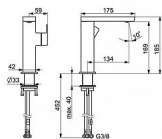

HANSA STELA 57142273 umyvadlová baterie

» Koupelny a WC » Vodovodní baterie » Umyvadlové baterie » HANSASTECLA

Kód produktu	40712
EAN	4057304015229

Vlastnosti

Další funkce otočný výtok s aretací ve střední poloze
Provozdušňovač PCA® aerátor s konstatním průtokovým množstvím nezávislým na změnách tlaku, Výkyvný aerator
Připojení Flexibilní připojovací hadice
Páka/rukojeť Jedna ovládací páka / rukojeť, Páka se symboly teplé a studené vody
Mechanické díly $\varnothing$ 25 mm keramická kartuše pro ovládání teploty a průtoku vody
Speciální vlastnosti Tělo baterie z mosazi DZR
Výtok Otočné výtokové rameno
Barva Chrom

Vlastnosti průtoku

Průtok při 3 barech (s regulátorem průtoku) 4.8 l/min

Dostupnost na hlavním skladě: skladem

Parametry

Výrobce	Hansa