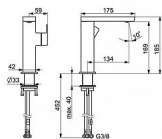

HANSA STELA 57142273 umyvadlová baterie

» Koupelny a WC » Vodovodní baterie » Umyvadlové baterie » HANSASTECLA

Kód produktu	40712
EAN	4057304015229

Vlastnosti

Další funkce otočný výtok s aretací ve střední poloze
Prozdušňovač PCA® aerátor s konstatním průtokovým množstvím nezávislým na změnách tlaku, Výkyvný aerator
Připojení Flexibilní připojovací hadice
Páka/rukojeť Jedna ovládací páka / rukojeť, Páka se symboly teplé a studené vody
Mechanické díly \varnothing 25 mm keramická kartuše pro ovládání teploty a průtoku vody
Speciální vlastnosti Tělo baterie z mosazi DZR
Výtok Otočné výtokové rameno
Barva Chrom

Vlastnosti průtoku

Průtok při 3 barech (s regulátorem průtoku) 4.8 l/min

Dostupnost na hlavním skladě: skladem

Parametry

Výrobce	Hansa
---------	-------