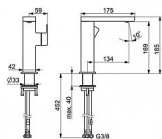

HANSA STELA 57142273 umyvadlová baterie

» Koupelny a WC » Vodovodní baterie » Umyvadlové baterie » HANSASTECLA

Kód produktu	40712
EAN	4057304015229

Vlastnosti Další funkce otočný výtok s aretací ve střední poloze Provdzušňovač PCA® aerátor s konstatním průtokovým množstvím nezávislým na změnách tlaku, Výkyvný aerator Připojení Flexibilní připojovací hadice Páka/rukojeť Jedna ovládací páka / rukojeť, Páka se symboly teplé a studené vody Mechanické díly o 25 mm keramická kartuše pro ovládání teploty a průtoku vody Speciální vlastnosti Tělo baterie z mosazi DZR Výtok Otočné výtokové rameno Barva Chro