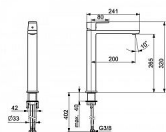

HANSA STELA 57102273 umyvadlová baterie

» Koupelny a WC » Vodovodní baterie » Umyvadlové baterie » HANSASTECLA

Kód produktu 39341

EAN 4057304015205

Průtok při 3 barech (s regulátorem průtoku) 4.8 l/min

Velikost přípojky G3/8

max. +70°C

Projekce 200 mm

Pracovní tlak 0.5 - 10 bar

Dostupnost na hlavním skladě: skladem

Parametry

Výrobce Hansa