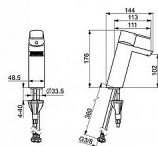

HANSA STELA 57082273 umyvadlová baterie

» Koupelny a WC » Vodovodní baterie » Umyvadlové baterie » HANSASTECLA

Kód produktu	40711
EAN	4057304015434

Vlastnosti

Další funkce diamantově strukturovaný tok vody
Provzdušňovač Aerátor s laminárním proudem vody
Připojení Flexibilní připojovací hadice
Páka/rukojeť Jedna ovládací páka / rukojeť, Páka se symboly teplé a studené vody
Mechanické díly $\varnothing$ 40 mm keramická kartuše pro ovládání teploty a průtoku vody
Speciální vlastnosti Tělo baterie z mosazi DZR, Instalační systém 3S pro bezpečné a jednoduché upevnění baterie
Výtok Pevné výtokové rameno
Barva Chrom

Vlastnosti průtoku

Průtok při 3 barech (s regulátorem průtoku) 5.4 l/min

Dostupnost na hlavním skladě: skladem

Parametry

Výrobce	Hansa