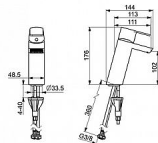

HANSA STELA 57082273 umyvadlová baterie

» Koupelny a WC » Vodovodní baterie » Umyvadlové baterie » HANSASTECLA

Kód produktu	40711
EAN	4057304015434

Vlastnosti Další funkce diamantově strukturovaný tok vody Pro vzdušňovač Aerátor s laminárním proudem vody Připojení Flexibilní připojovací hadice Páka/rukojeť Jedna ovládací páka / rukojeť, Páka se symboly teplé a studené vody Mechanické díly o 40 mm keramická kartuše pro ovládání teploty a průtoku vody Speciální vlastnosti Tělo baterie z mosazi DZR, Instalační systém 3S pro bezpečné a jednoduché upevnění baterie Výtok Pevné výtokové rameno Barva Chrom