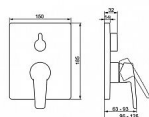

HANSA POLO 80609093 nadomítkový díl podomítkové vanové baterie

» AKCE » HANSAPOLO

| | |
|--------------|---------------|
| Kód produktu | 6671 |
| EAN | 4057304003813 |

Vlastnosti

Přepínač Otočný přepínač
Podomítkové díly Rám růžice, Čtvercová rozeta, Krycí objímka, Funkční jednotka připevněná šrouby, BLUECLICK - pro snadnou bezšroubovou instalaci vnější krytky, BLUETUNE dodatečné nastavení pozice vnější růžice +/- 3,5°
Páka/rukojeť Páka se symboly teplé a studené vody, Jedna ovládací páka / rukojeť
Mechanické díly ø 35 mm keramická kartuše pro ovládání teploty a průtoku vody
Speciální vlastnosti Tělo baterie z mosazi DZR
Barva Chrom
Teplota Funkce pro nastavení maximální teploty a průtoku vody, Nastavitelný omezovač teploty vody (součástí dodávky, možnost dodatečné instalace)

Vlastnosti průtoku

Průtok při 3 barech 21 / 21 l/min

Technické vlastnosti

Zdroj teplé vody max. +80°C
Materiál Mosaz
Pracovní tlak 0.5 - 10 bar

| | |
|-------------------------------|---------|
| Dostupnost na hlavním skladě: | skladem |
| Parametry | |
| Výrobce | Hansa |