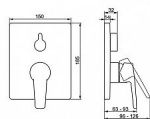

HANSA POLO 80609093 nadomítkový díl podomítkové vanové baterie

» AKCE » HANSAPOLO

Kód produktu	6671
EAN	4057304003813

Vlastnosti Přepínač Otočný přepínač Podomítkové díly Rám růžice, Čtvercová rozeta, Krycí objímka, Funkční jednotka připevňená šrouby, BLUECLICK - pro snadnou bezšroubovou instalaci vnější krytky, BLUETUNE dodatečné nastavení pozice vnější růžice +/- 3,5° Páka/rukojeť Páka se symboly teplé a studené vody, Jedna ovládací páka / rukojeť Mechanické díly o 35 mm keramická kartuše pro ovládání teploty a průtoku vody Speciální vlastnosti Tělo baterie z mosazi DZR Barva