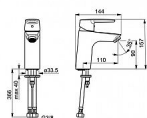

HANSA POLO 51522293 umyvadlová baterie

» AKCE » HANSAPOLO

Kód produktu	30178
EAN	4057304002762

Vlastnosti

Provzdušňovač PCA® aerátor s konstatním průtokovým množstvím nezávislým na změnách tlaku
Připojení Flexibilní připojovací hadice
Páka/rukojeť Páka se symboly teplé a studené vody, Jedna ovládací páka / rukojeť
Mechanické díly ø 35 mm keramická kartuše pro ovládání teploty a průtoku vody
Speciální vlastnosti Tělo baterie z mosazi DZR, Montážní systém Rapid
Výtok Pevné výtokové rameno
Barva Chrom
Teplota Funkce pro nastavení maximální teploty a průtoku vody, Nastavitelný omezovač teploty vody (součástí dodávky, možnost dodatečné instalace)

Vlastnosti průtoku

Průtok při 3 barech (s regulátorem průtoku) 6 l/min

Technické vlastnosti

Zabezpečení proti zpětnému toku (ČSN EN 1717) AA
Velikost přípojky G3/8
Velikost DN (jmenovitý rozměr) DN15
Zdroj teplé vody max. +70°C
Materiál Mosaz
Projekce 110 mm
Pracovní tlak 0.5 - 10 bar

Parametry	
Dostupnost hlavní skladě:	skladem
Výrobce	Hansa