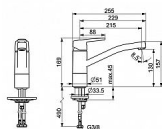

HANSA POLO 51482293 dřezová baterie

» AKCE » HANSAPOLO

Kód produktu	3415
EAN	4057304002854

Vlastnosti Provozdušňovač CASCADE® aerátor Připojení Flexibilní připojovací hadice Páka/rukojeť Páka se symboly teplé a studené vody, Jedna ovládací páka / rukojeť Mechanické díly o 35 mm keramická kartuše pro ovládání teploty a průtoku vody Speciální vlastnosti Tělo baterie z mosazi DZR, Montážní systém Rapid Výtok Otočné výtokové rameno, Možnost omezení rozsahu otáčení Barva Chrom Teplota Funkce pro nastavení maximální teploty a průtoku vody, Nastavit