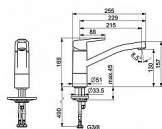

HANSA POLO 51482293 dřezová baterie

» AKCE » HANSAPOLO

Kód produktu	3415
EAN	4057304002854

Vlastnosti

Provzdušňovač CASCADE® aerátor
Připojení Flexibilní připojovací hadice
Páka/rukojeť Páka se symboly teplé a studené vody, Jedna ovládací páka / rukojeť
Mechanické díly $\varnothing$ 35 mm keramická kartuše pro ovládání teploty a průtoku vody
Speciální vlastnosti Tělo baterie z mosazi DZR, Montážní systém Rapid
Výtok Otočné výtokové rameno, Možnost omezení rozsahu otáčení
Barva Chrom
Teplota Funkce pro nastavení maximální teploty a průtoku vody, Nastavitelný omezovač teploty vody (součástí dodávky, možnost dodatečné instalace)

Vlastnosti průtoku

Průtok při 3 barech 12 l/min

Technické vlastnosti

Zabezpečení proti zpětnému toku (ČSN EN 1717) AA
Velikost přípojky G3/8
Velikost DN (jmenovitý rozměr) DN15
Zdroj teplé vody max. +70°C
Materiál Mosaz
Projekce 215 mm
Pracovní tlak 0.5 - 10 bar

Parametry	Dostupnost v hlavním skladě:	skladem
	Výrobce	Hansa