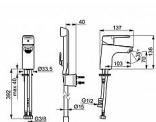

HANSA POLO 51462293 umyvadlová baterie

» AKCE » HANSAPOLO

Kód produktu	31044
EAN	4057304002847

Vlastnosti

Další funkce zabezpečeno proti zpětnému toku při použití v domácnosti (podle DIN EN 1717)
Provzdušňovač PCA® aerátor s konstatním průtokovým množstvím nezávislým na změnách tlaku
Připojení Flexibilní připojovací hadice
Ruční sprcha Ruční sprcha Bidetta
Páka/rukojeť Páka se symboly teplé a studené vody, Jedna ovládací páka / rukojeť
Mechanické díly \varnothing 35 mm keramická kartuše pro ovládání teploty a průtoku vody
Díly sprch Sprchová hadice (1600 mm), Držák sprchy
Speciální vlastnosti Tělo baterie z mosazi DZR, Montážní systém Rapid
Výtok Pevné výtokové rameno
Barva Chrom
Teplota Funkce pro nastavení maximální teploty a průtoku vody, Nastavitelný omezovač teploty vody (součástí dodávky, možnost dodatečné instalace)

Vlastnosti průtoku

Průtok při 3 barech 9 l/min
Průtok při 3 barech (s regulátorem průtoku) 6 l/min

Dostupnost na hlavním skladě:	skladem
Parametry	
Výrobce	Hansa