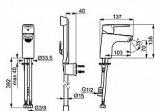

HANSA POLO 51462293 umyvadlová baterie

» AKCE » HANSAPOLO

Kód produktu 31044

EAN 4057304002847

Vlastnosti Další funkce zabezpečeno proti zpětnému toku při použití v domácnosti (podle DIN EN 1717)
Provzdušňovač PCA® aerátor s konstatním průtokovým množstvím nezávislým na změnách tlaku Připojení Flexibilní připojovací hadice Ruční sprcha Ruční sprcha Bidetta Páka/rukojeť Páka se symboly teplé a studené vody, Jedna ovládací páka / rukojeť Mechanické díly o 35 mm keramická kartuše pro ovládání teploty a průtoku vody Díly sprch Sprchová hadice (1600 mm),