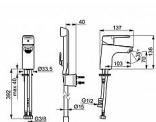

HANSA POLO 51462293 umyvadlová baterie

» AKCE » HANSAPOLO

Kód produktu	31044
EAN	4057304002847

Vlastnosti

Další funkce zabezpečeno proti zpětnému toku při použití v domácnosti (podle DIN EN 1717)
Provzdušňovač PCA® aerátor s konstatním průtokovým množstvím nezávislým na změnách tlaku
Připojení Flexibilní připojovací hadice
Ruční sprcha Ruční sprcha Bidetta
Páka/rukojeť Páka se symboly teplé a studené vody, Jedna ovládací páka / rukojeť
Mechanické díly ø 35 mm keramická kartuše pro ovládání teploty a průtoku vody
Díly sprch Sprchová hadice (1600 mm), Držák sprchy
Speciální vlastnosti Tělo baterie z mosazi DZR, Montážní systém Rapid
Výtok Pevné výtokové rameno
Barva Chrom
Teplota Funkce pro nastavení maximální teploty a průtoku vody, Nastavitelný omezovač teploty vody (součástí dodávky, možnost dodatečné instalace)

Vlastnosti průtoku

Průtok při 3 barech 9 l/min
Průtok při 3 barech (s regulátorem průtoku) 6 l/min

Dostupnost na hlavním skladě:	skladem
Parametry	
Výrobce	Hansa