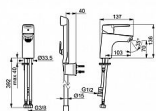

HANSA POLO 51462293 umyvadlová baterie

» AKCE » HANSAPOLO

Kód produktu 31044

EAN 4057304002847

Vlastnosti Další funkce zabezpečeno proti zpětnému toku při použití v domácnosti (podle DIN EN 1717)
Provzdušňovač PCA® aerátor s konstatním průtokovým množstvím nezávislým na změnách tlaku Připojení Flexibilní připojovací hadice Ruční sprcha Ruční sprcha Bidetta Páka/rukojeť Páka se symboly teplé a studené vody, Jedna ovládací páka / rukojeť Mechanické díly o 35 mm keramická kartuše pro ovládání teploty a průtoku vody Díly sprch Sprchová hadice (1600 mm),