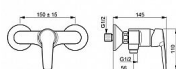

HANSA POLO 51450163 sprchová baterie

» AKCE » HANSAPOLO

Kód produktu	30180
EAN	4057304004025

Vlastnosti

Připojení Etážky

Páka/rukojeť Páka se symboly teplé a studené vody, Jedna ovládací páka / rukojeť

Mechanické díly Zpětný ventil (-y), ø 35 mm keramická kartuše pro ovládání teploty a průtoku vody

Speciální vlastnosti Tělo baterie z mosazi DZR

Barva Chrom

Teplota Funkce pro nastavení maximální teploty a průtoku vody, Nastavitelný omezovač teploty vody (součástí dodávky, možnost dodatečné instalace)

Vlastnosti průtoku

Průtok při 3 barech 16.8 l/min

Technické vlastnosti

Zabezpečení proti zpětnému toku (ČSN EN 1717) EB

Velikost přípojky G3/4

Velikost DN (jmenovitý rozměr) DN15

Zdroj teplé vody max. +80°C

Instalační šířka CC150 ± 15 mm

Materiál Mosaz

Pracovní tlak 0.5 - 10 bar

Dostupnost na hlavním skladě: **skladem**

Výrobce: **Hansa**