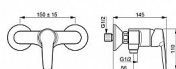

# HANSA POLO 51450163 sprchová baterie

» AKCE » HANSAPOLO

Kód produktu	30180
EAN	4057304004025

Vlastnosti Připojení Etážky Páka/rukojeť Páka se symboly teplé a studené vody, Jedna ovládací páka / rukojeť Mechanické díly Zpětný ventil (-y), o 35 mm keramická kartuše pro ovládání teploty a průtoku vody Speciální vlastnosti Tělo baterie z mosazi DZR Barva Chrom Teplota Funkce pro nastavení maximální teploty a průtoku vody, Nastavitelný omezovač teploty vody (součástí dodávky, možnost dodatečné instalace) Vlastnosti průtoku Průtok při 3 barech 16.8