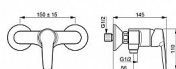

HANSA POLO 51450163 sprchová baterie

» AKCE » HANSAPOLO

Kód produktu 30180

EAN 4057304004025

Vlastnosti Připojení Etážky Páka/rukojeť Páka se symboly teplé a studené vody, Jedna ovládací páka / rukojeť
Mechanické díly Zpětný ventil (-y), o 35 mm keramická kartuše pro ovládání teploty a průtoku vody Speciální vlastnosti Tělo baterie z mosazi DZR Barva Chrom Teplota Funkce pro nastavení maximální teploty a průtoku vody, Nastavitelný omezovač teploty vody (součástí dodávky, možnost dodatečné instalace) Vlastnosti průtoku Průtok při 3 barech 16.8