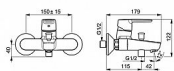

HANSA POLO 51442193 vanová a sprchová baterie

» AKCE » HANSAPOLO

Kód produktu 30179

EAN 4057304002939

Vlastnosti Provdzušňovač CASCADE® aerátor Připojení
Etážky Přepínač Tažný přepínač, Automatické vrácení
přepínače do původní polohy Páka/rukojeť Páka se
symboly teplé a studené vody, Jedna ovládací páka /
rukojeť Mechanické díly Zpětný ventil (-y), o 35 mm
keramická kartuše pro ovládnání teploty a průtoku vody
Speciální vlastnosti Tělo baterie z mosazi DZR Výtok
Pevné výtokové rameno Barva Chrom Teplota Funkce pro
nastavení maximální teploty a průt