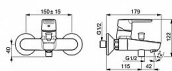

HANSA POLO 51442193 vanová a sprchová baterie

» AKCE » HANSAPOLO

Kód produktu	30179
EAN	4057304002939

Vlastnosti

Provzdušňovač CASCADE® aerátor
Připojení Etážky
Přepínač Tažný přepínač, Automatické vrácení přepínače do původní polohy
Páka/rukojeť Páka se symboly teplé a studené vody, Jedna ovládací páka / rukojeť
Mechanické díly Zpětný ventil (-y), ø 35 mm keramická kartuše pro ovládání teploty a průtoku vody
Speciální vlastnosti Tělo baterie z mosazi DZR
Výtok Pevné výtokové rameno
Barva Chrom
Teplota Funkce pro nastavení maximální teploty a průtoku vody, Nastavitelný omezovač teploty vody (součástí dodávky, možnost dodatečné instalace)

Vlastnosti průtoku

Průtok při 3 barech 20.4 / 19.2 l/min

Technické vlastnosti

Zabezpečení proti zpětnému toku (ČSN EN 1717) EB
Velikost přípojky G3/4
Velikost DN (jmenovitý rozměr) DN15
Zdroj teplé vody max. +80°C
Instalační šířka CC150 ± 15 mm
Materiál Mosaz
Projekce 157 mm
Pracovní tlak 0.5 - 10 bar

Parametry

Dostupnost na hlavním skladě:	skladem
Výrobce	Hansa