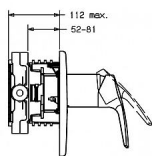

# HANSA POLO 40619073 nadomítkový díl podomítkové sprchové baterie

» Výprodej

Kód produktu 17729

EAN 4015474160460

Vlastnosti Podomítkové díly Soft edge rozeta, Vnější růžice připevněná šrouby Páka/rukojeť Jedna ovládací páka / rukojeť, Páka se symboly teplé a studené vody Barva Chrom Vlastnosti průtoku Průtok při 3 barech 22.2 l/min Technické vlastnosti Zdroj teplé vody max. +80°C Pracovní tlak 0.5 - 10 bar