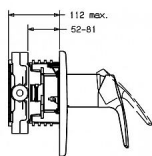

HANSA POLO 40619073 nadomítkový díl podomítkové sprchové baterie

» Výprodej

| | |
|--------------|---------------|
| Kód produktu | 17729 |
| EAN | 4015474160460 |

Vlastnosti Podomítkové díly Soft edge rozeta, Vnější růžice připevněná šrouby Páka/rukojeť Jedna ovládací páka / rukojeť, Páka se symboly teplé a studené vody Barva Chrom Vlastnosti průtoku Průtok při 3 barech 22.2 l/min Technické vlastnosti Zdroj teplé vody max. +80°C Pracovní tlak 0.5 - 10 bar