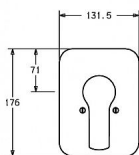

HANSA POLO 40619073 nadomítkový díl podomítkové sprchové baterie

» Výprodej

| | |
|--------------|---------------|
| Kód produktu | 17729 |
| EAN | 4015474160460 |

Vlastnosti Podomítkové díly Soft edge rozeta, Vnější růžice připevněná šrouby Páka/rukojeť Jedna ovládací páka / rukojeť, Páka se symboly teplé a studené vody Barva Chrom Vlastnosti průtoku Průtok při 3 barech 22.2 l/min Technické vlastnosti Zdroj teplé vody max. +80°C Pracovní tlak 0.5 - 10 bar