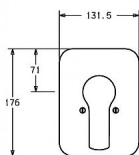

HANSA POLO 40619073 nadomítkový díl podomítkové sprchové baterie

» Výprodej

Kód produktu 17729

EAN 4015474160460

Vlastnosti

Podomítkové díly Soft edge rozeta, Vnější růžice připevněná šrouby

Páka/rukojeť Jedna ovládací páka / rukojeť, Páka se symboly teplé a studené vody