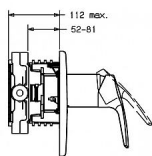

HANSA POLO 40619073 nadomítkový díl podomítkové sprchové baterie

» Výprodej

Kód produktu 17729

EAN 4015474160460

Vlastnosti

Podomítkové díly Soft edge rozeta, Vnější růžice připevněná šrouby

Páka/rukojeť Jedna ovládací páka / rukojeť, Páka se symboly teplé a studené vody

Barva Chrom

Vlastnosti průtoku

Průtok při 3 barech 22.2 l/min

Technické vlastnosti

Zdroj teplé vody max. +80°C

Pracovní tlak 0.5 - 10 bar

Dostupnost na hlavním skladě:

skladem