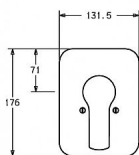

# HANSA POLO 40619073 nadomítkový díl podomítkové sprchové baterie

» Výprodej

Kód produktu 17729

EAN 4015474160460

Vlastnosti Podomítkové díly Soft edge rozeta, Vnější růžice připevněná šrouby Páka/rukojeť Jedna ovládací páka / rukojeť, Páka se symboly teplé a studené vody Barva Chrom Vlastnosti průtoku Průtok při 3 barech 22.2 l/min Technické vlastnosti Zdroj teplé vody max. +80°C Pracovní tlak 0.5 - 10 bar