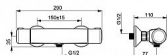

HANSA MICRA 58150171 sprchová baterie termostatická

» Koupelny a WC » Vodovodní baterie » Sprchové baterie » HANSAMICRA

Kód produktu 40723

EAN 4057304003462

Vlastnosti

Další funkce zabezpečeno proti zpětnému toku při použití v domácnosti (podle DIN EN 1717)

Připojení Etážky

Páka/rukojeť Rukojeť regulátoru teploty, Rukojeť regulátoru průtoku

Mechanické díly Uzavírací vršek s keramickými destičkami, Zpětný ventil (-y), Filtr(y) na nečistoty, Termostatická kartuše pro ovládání teploty

Díly sprch Eco funkce pro omezení průtoku vody

Speciální vlastnosti Tělo baterie z mosazi DZR

Barva Chrom

Teplota THERMO COOL - vyšší bezpečnost díky minimálnímu zahřívání těla armatury, Bezpečnostní pojistka proti opaření při 38 °C

Vlastnosti průtoku

Úsporný průtok při 3 bar 11.4 l/min

Průtok při 3 barech 19.2 l/min

Technické vlastnosti

Zabezpečení proti zpětnému toku (ČSN EN 1717) EB

Velikost přípojky G1/2

Velikost DN (jmenovitý rozměr) DN15

Zdroj teplé vody max. +80°C

Instalační šířka cc150 ± 15 mm

Pracovní tlak 1 - 10 bar

Parametry

Dostupnost v hlavním skladě:

skladem

Výrobce

Hansa